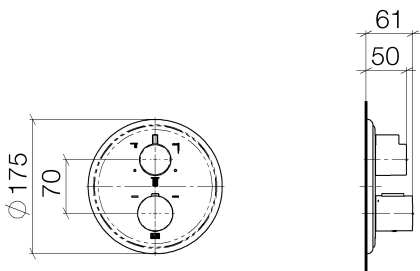

Душ - Различные серии

Термостат без регулирования расхода, для скрытого монтажа с трехпозиционным

Артикульный номер: 36 427 977-00

- накладная панель Ø 175 мм
- поворотный переключатель с регулированием расхода и функцией запирания
- ограничитель температуры горячей воды, предварительно настраиваемый
- ручка со шкалой и стопором на 38°C

хром

Для данного артикула требуются комплектующие.

размерный чертеж

Все величины в мм / дюймах = мм x 0,0394

Душ - Различные серии

Термостат без регулирования расхода, для скрытого монтажа с трехпозиционным