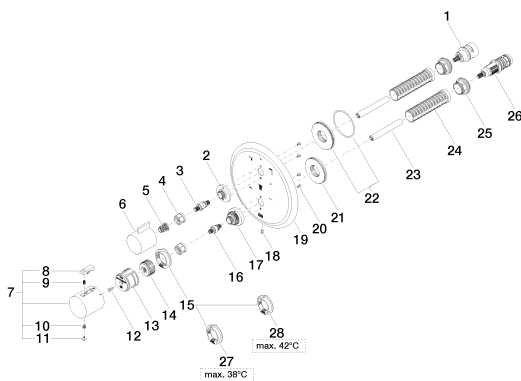

Душ - Различные серии

Термостат без регулирования расхода, для скрытого монтажа с трехпозиционным

Артикульный номер: 36 427 977-00

Спецификация запасных частей

№	Артикульный №	Наименование	Расходуемое кол-во
1	90 90 03 168 00 90		1
2	09 12 12 053-00	Крепление - хром	1
3	04 29 06 111 00-00	Подключение - хром	1
4	09 23 30 023 90	Крепление -	2
5	09 12 12 002 90	Деталь верх белый -	1
6	09 20 67 006-00	Ручка - хром	1
7	04 17 33 004 01-00	Ручка - хром	1
8	09 21 33 010-00	Переключение - хром	1
9	09 16 02 027 90	Ручка -	1
10	09 30 30 136 90	Крепление -	1
11	09 31 20 049-00	Покрытие - хром	1
12	09 30 30 124 90	Крепление -	1
13	09 12 12 052 90	Крепление -	1
14	09 12 12 054 90	Крепление -	1
15	09 28 10 143 90	вставка -	1
16	04 29 06 024 00-00	Подключение - хром	1
17	09 12 12 051-00	Крепление - хром	1
18	09 31 11 134 90	Крепление -	1
19	09 11 02 165-00	крышка - хром	1
20	09 30 30 157 90	Крепление -	4
21	09 30 01 188 90	Подключение -	1
22	90 30 01 190 00 90	Подключение -	1
23	09 23 01 124 90	чехол/втулка -	2
24	09 18 40 077 90	чехол/втулка -	2
25	09 24 04 257 90	Крепление -	2
26	90 15 02 012 00 90	термостатный картридж -	1
27	09 28 10 150 90	вставка -	1
28	09 28 10 151 90	вставка -	1