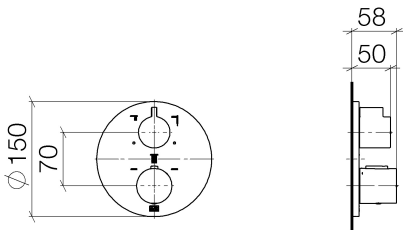

Душ - Tara.

Термостат без регулирования расхода, для скрытого монтажа с трехпозиционным

Артикульный номер: 36 427 970-00

- поворотный переключатель с регулированием расхода и функцией запирания
- накладная панель Ø 150 мм
- ручка со шкалой и стопором на 38°C
- ограничитель температуры горячей воды, предварительно настраиваемый

хром

Для данного артикула требуются комплектующие.

размерный чертеж

Все величины в мм / дюймах = мм x 0,0394

Душ - Tara.

Термостат без регулирования расхода, для скрытого монтажа с трехпозиционным

Артикульный номер: 36 427 970-00