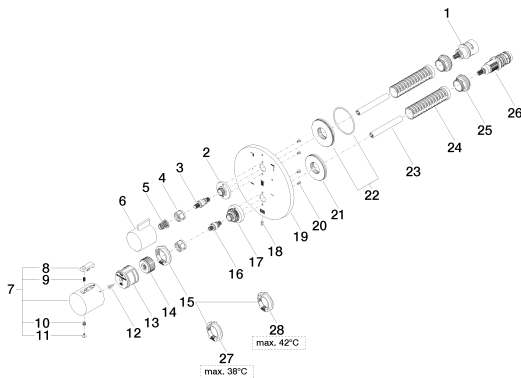

Душ - Tara.

Термостат без регулирования расхода, для скрытого монтажа с трехпозиционным

Артикульный номер: 36 427 970-00

Спецификация запасных частей

№	Артикульный №	Наименование	Расходуемое кол-во
1	90 90 03 168 00 90		1
2	09 12 12 053-00	Крепление - хром	1
3	04 29 06 111 00-00	Подключение - хром	1
4	09 23 30 023 90	Крепление -	2
5	09 12 12 002 90	Деталь верх белый -	1
6	09 20 67 006-00	Ручка - хром	1
7	04 17 33 004 01-00	Ручка - хром	1
8	09 21 33 010-00	Переключение - хром	1
9	09 16 02 027 90	Ручка -	1
10	09 30 30 136 90	Крепление -	1
11	09 31 20 049-00	Покрытие - хром	1
12	09 30 30 124 90	Крепление -	1
13	09 12 12 052 90	Крепление -	1
14	09 12 12 054 90	Крепление -	1
15	09 28 10 143 90	вставка -	1
16	04 29 06 024 00-00	Подключение - хром	1
17	09 12 12 051-00	Крепление - хром	1
18	09 31 11 134 90	Крепление -	1
19	09 11 02 269-00	крышка - хром	1
20	09 30 30 157 90	Крепление -	4
21	09 30 01 188 90	Подключение -	1
22	90 30 01 190 00 90	Подключение -	1
23	09 23 01 124 90	чехол/втулка -	2
24	09 18 40 077 90	чехол/втулка -	2
25	09 24 04 257 90	Крепление -	2
26	90 15 02 012 00 90	термостатный картридж -	1
27	09 28 10 150 90	вставка -	1
28	09 28 10 151 90	вставка -	1