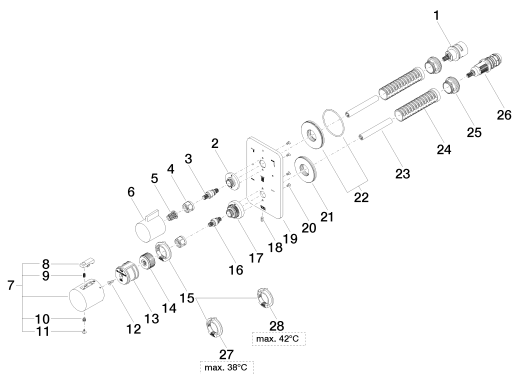

Термостат без регулирования расхода, для скрытого монтажа с предварительным перекрытием -

Душ - Lissé

Термостат без регулирования расхода, для скрытого монтажа с трехпозиционным

Артикульный номер: 36 427 845-00

Спецификация запасных частей

№	Артикульный №	Наименование	Расходуемое кол-во
1	90 90 03 168 00 90		1
2	09 12 12 053-00	Крепление - хром	1
3	04 29 06 111 00-00	Подключение - хром	1
4	09 23 30 023 90	Крепление -	2
5	09 12 12 002 90	Деталь верх белый -	1
6	09 20 67 006-00	Ручка - хром	1
7	04 17 33 004 01-00	Ручка - хром	1
8	09 21 33 010-00	Переключение - хром	1
9	09 16 02 027 90	Ручка -	1
10	09 30 30 136 90	Крепление -	1
11	09 31 20 049-00	Покрытие - хром	1
12	09 30 30 124 90	Крепление -	1
13	09 12 12 052 90	Крепление -	1
14	09 12 12 054 90	Крепление -	1
15	09 28 10 143 90	вставка -	1
16	04 29 06 024 00-00	Подключение - хром	1
17	09 12 12 051-00	Крепление - хром	1
18	09 31 11 134 90	Крепление -	1
19	09 11 02 318-00		1
20	09 30 30 157 90	Крепление -	4
21	09 30 01 188 90	Подключение -	1
22	90 30 01 190 00 90	Подключение -	1
23	09 23 01 124 90	чехол/втулка -	2
24	09 18 40 077 90	чехол/втулка -	2
25	09 24 04 257 90	Крепление -	2
26	90 15 02 012 00 90	термостатный картридж -	1
27	09 28 10 150 90	вставка -	1
28	09 28 10 151 90	вставка -	1