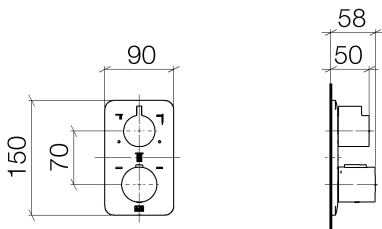

Душ - Lissé

Термостат без регулирования расхода, для скрытого монтажа с трехпозиционным

Артикульный номер: 36 427 845-00

- поворотный переключатель с регулированием расхода и функцией запирания
- крышка 150 x 90 мм
- ручка со шкалой и стопором на 38°C
- ограничитель температуры горячей воды, предварительно настраиваемый

хром

Для данного артикула требуются комплектующие.

размерный чертеж

Все величины в мм / дюймах = мм x 0,0394

Душ - Lissé

Термостат без регулирования расхода, для скрытого монтажа с трехпозиционным

Артикульный номер: 36 427 845-00