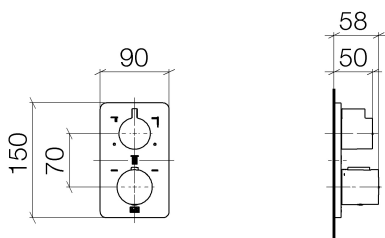

Душ - LULU

Термостат без регулирования расхода, для скрытого монтажа с трехпозиционным

Артикульный номер: 36 427 710-00

- крышка 150 x 90 мм
- поворотный переключатель с регулированием расхода и функцией запирания
- ограничитель температуры горячей воды, предварительно настраиваемый
- ручка со шкалой и стопором на 38°C

хром

Для данного артикула требуются комплектующие.

размерный чертеж

Все величины в мм / дюймах = мм x 0,0394

Душ - LULU

Термостат без регулирования расхода, для скрытого монтажа с трехпозиционным

Артикульный номер: 36 427 710-00

Термостат без регулирования расхода, для скрытого монтажа с предварительным перекрытием -

Душ - LULU

Термостат без регулирования расхода, для скрытого монтажа с трехпозиционным

Артикульный номер: 36 427 710-00