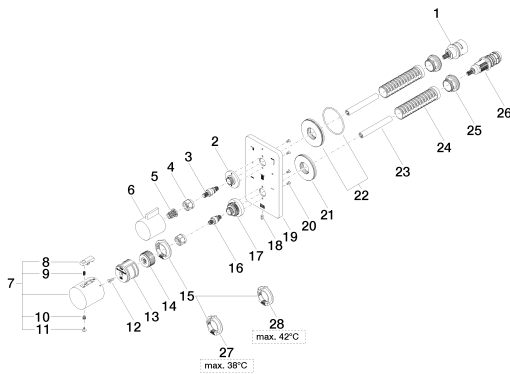

хром

Для данного артикула требуются комплектующие.

размерный чертеж

Все величины в мм / дюймах = мм x 0,0394

Душ - LULU

Термостат без регулирования расхода, для скрытого монтажа с трехпозиционным

Артикульный номер: 36 427 710-00

Термостат без регулирования расхода, для скрытого монтажа с предварительным перекрытием -

Душ - LULU

Термостат без регулирования расхода, для скрытого монтажа с трехпозиционным

Артикульный номер: 36 427 710-00

Спецификация запасных частей

№	Артикульный №	Наименование	Расходуемое кол-во
1	90 90 03 168 00 90		1
2	09 12 12 053-00	Крепление - хром	1
3	04 29 06 111 00-00	Подключение - хром	1
4	09 23 30 023 90	Крепление -	2
5	09 12 12 002 90	Деталь верх белый -	1
6	09 20 67 006-00	Ручка - хром	1
7	04 17 33 004 01-00	Ручка - хром	1
8	09 21 33 010-00	Переключение - хром	1
9	09 16 02 027 90	Ручка -	1
10	09 30 30 136 90	Крепление -	1
11	09 31 20 049-00	Покрытие - хром	1
12	09 30 30 124 90	Крепление -	1
13	09 12 12 052 90	Крепление -	1
14	09 12 12 054 90	Крепление -	1
15	09 28 10 143 90	вставка -	1
16	04 29 06 024 00-00	Подключение - хром	1
17	09 12 12 051-00	Крепление - хром	1
18	09 31 11 134 90	Крепление -	1
19	09 11 02 315-00	крышка - хром	1
20	09 30 30 157 90	Крепление -	4
21	09 30 01 188 90	Подключение -	1
22	90 30 01 190 00 90	Подключение -	1
23	09 23 01 124 90	чехол/втулка -	2
24	09 18 40 077 90	чехол/втулка -	2
25	09 24 04 257 90	Крепление -	2
26	90 15 02 012 00 90	термостатный картридж -	1
27	09 28 10 150 90	вставка -	1
28	09 28 10 151 90	вставка -	1