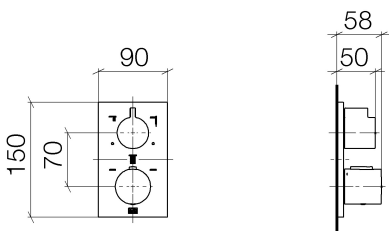

Душ - Deque

Термостат без регулирования расхода, для скрытого монтажа с трехпозиционным

Артикульный номер: 36 427 670-00

- крышка 150 x 90 мм
- поворотный переключатель с регулированием расхода и функцией запираения
- ограничитель температуры горячей воды, предварительно настраиваемый
- ручка со шкалой и стопором на 38°C

хром

Для данного артикула требуются комплектующие.

размерный чертеж

Все величины в мм / дюймах = мм x 0,0394

Душ - Deque

Термостат без регулирования расхода, для скрытого монтажа с трехпозиционным

Артикульный номер: 36 427 670-00