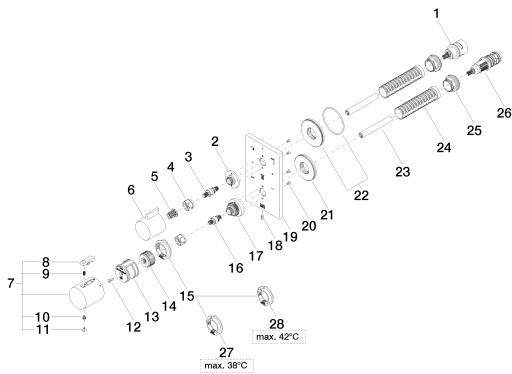

35 427 970 90
Термостат без
регулирования расхода, для
скрытого монтажа -

35 428 970 90
Термостат без
регулирования расхода, для
скрытого монтажа с
предварительным
перекрытием -

Душ - Deque

Термостат без регулирования расхода, для скрытого монтажа с трехпозиционным

Артикульный номер: 36 427 670-00

Спецификация запасных частей

№	Артикульный №	Наименование	Расходуемое кол-во
1	90 90 03 168 00 90		1
2	09 12 12 053-00	Крепление - хром	1
3	04 29 06 111 00-00	Подключение - хром	1
4	09 23 30 023 90	Крепление -	2
5	09 12 12 002 90	Деталь верх белый -	1
6	09 20 67 006-00	Ручка - хром	1
7	04 17 33 004 01-00	Ручка - хром	1
8	09 21 33 010-00	Переключение - хром	1
9	09 16 02 027 90	Ручка -	1
10	09 30 30 136 90	Крепление -	1
11	09 31 20 049-00	Покрытие - хром	1
12	09 30 30 124 90	Крепление -	1
13	09 12 12 052 90	Крепление -	1
14	09 12 12 054 90	Крепление -	1
15	09 28 10 143 90	вставка -	1
16	04 29 06 024 00-00	Подключение - хром	1
17	09 12 12 051-00	Крепление - хром	1
18	09 31 11 134 90	Крепление -	1
19	09 11 02 313-00	крышка - хром	1
20	09 30 30 157 90	Крепление -	4
21	09 30 01 188 90	Подключение -	1
22	90 30 01 190 00 90	Подключение -	1
23	09 23 01 124 90	чехол/втулка -	2
24	09 18 40 077 90	чехол/втулка -	2
25	09 24 04 257 90	Крепление -	2
26	90 15 02 012 00 90	термостатный картридж -	1
27	09 28 10 150 90	вставка -	1
28	09 28 10 151 90	вставка -	1