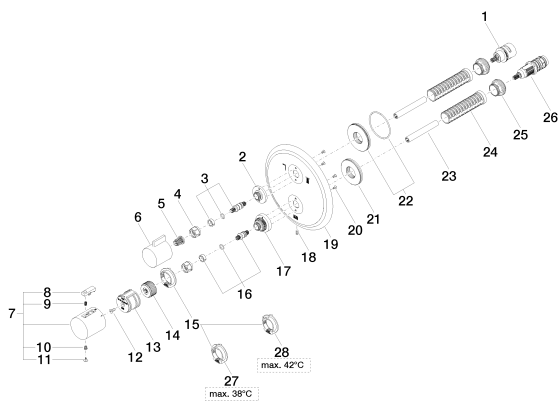

хром

Для данного артикула требуются комплектующие.

**размерный чертеж**

Все величины в мм / дюймах = мм x 0,0394

## Душ - Madison

Термостат без регулирования расхода, для скрытого монтажа с двухсторонней

Артикульный номер: 36 426 977-00