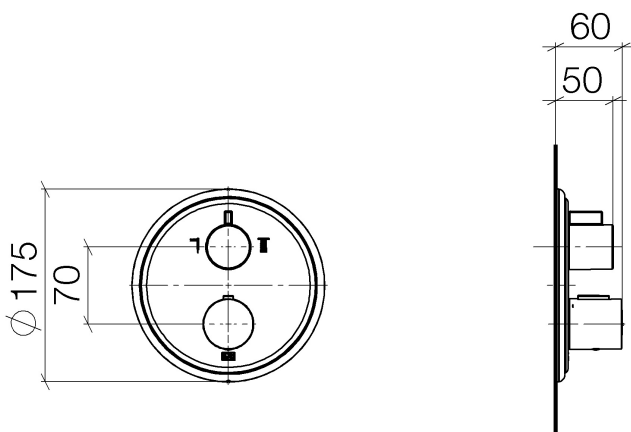

**Душ - Madison**

Термостат без регулирования расхода, для скрытого монтажа с двухсторонней

Артикульный номер: 36 426 977-00

- накладная панель Ø 175 мм
- поворотный переключатель с регулированием расхода и функцией запирания
- ограничитель температуры горячей воды, предварительно настраиваемый
- ручка со шкалой и стопором на 38°C
- Группа смесителей согл. DIN 4109: 1

хром

Для данного артикула требуются комплектующие.

**размерный чертеж**

Все величины в мм / дюймах = мм x 0,0394

## Душ - Madison

Термостат без регулирования расхода, для скрытого монтажа с двухсторонней

Артикульный номер: 36 426 977-00