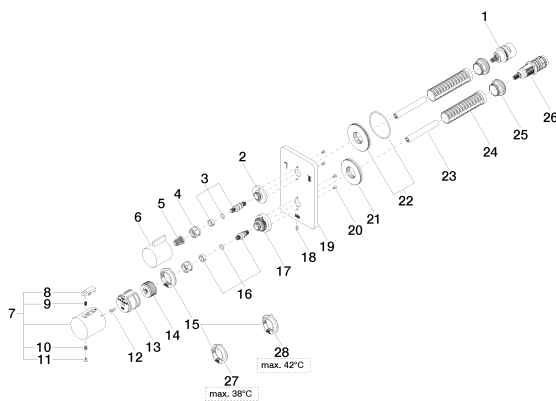

Душ - LULU

Термостат без регулирования расхода, для скрытого монтажа с двухсторонней

Артикульный номер: 36 426 710-00

Спецификация запасных частей

№	Артикульный №	Наименование	Расходуемое кол-во
1	90 90 03 163 00 90	Переключение -	1
2	09 12 12 053-00	Крепление - хром	1
3	04 29 06 111 00-00	Подключение - хром	1
4	09 23 30 023 90	Крепление -	2
5	09 12 12 002 90	Деталь верх белый -	1
6	09 20 67 006-00	Ручка - хром	1
7	04 17 33 004 01-00	Ручка - хром	1
8	09 21 33 010-00	Переключение - хром	1
9	09 16 02 027 90	Ручка -	1
10	09 30 30 136 90	Крепление -	1
11	09 31 20 049-00	Покрытие - хром	1
12	09 30 30 124 90	Крепление -	1
13	09 12 12 052 90	Крепление -	1
14	09 12 12 054 90	Крепление -	1
15	09 28 10 143 90	вставка -	1
16	04 29 06 024 00-00	Подключение - хром	1
17	09 12 12 051-00	Крепление - хром	1
18	09 31 11 134 90	Крепление -	1
19	09 11 02 247-00	крышка - хром	1
20	09 30 30 157 90	Крепление -	4
21	09 30 01 188 90	Подключение -	1
22	90 30 01 190 00 90	Подключение -	1
23	09 23 01 124 90	чехол/втулка -	2
24	09 18 40 077 90	чехол/втулка -	2
25	09 24 04 257 90	Крепление -	2
26	90 15 02 012 00 90	термостатный картридж -	1
27	09 28 10 150 90	вставка -	1
28	09 28 10 151 90	вставка -	1