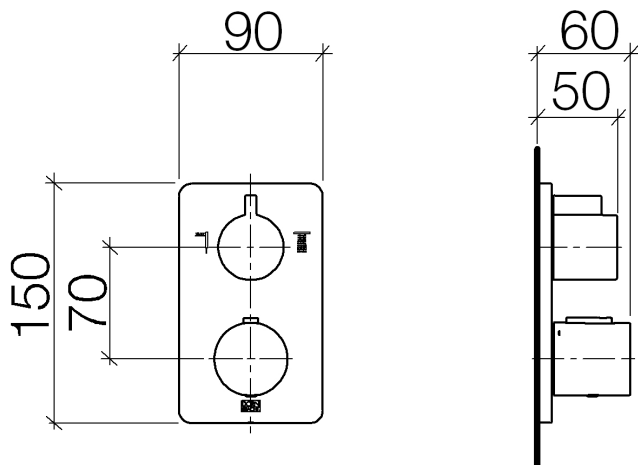

Душ - LULU

Термостат без регулирования расхода, для скрытого монтажа с двухсторонней

Артикульный номер: 36 426 710-00

- крышка 150 x 90 мм
- поворотный переключатель с регулированием расхода и функцией запирания
- ограничитель температуры горячей воды, предварительно настраиваемый
- ручка со шкалой и стопором на 38°C
- Группа смесителей согл. DIN 4109: 1

хром

Для данного артикула требуются комплектующие.

размерный чертеж

Все величины в мм / дюймах = мм x 0,0394

## Душ - LULU

Термостат без регулирования расхода, для скрытого монтажа с двухсторонней

Артикульный номер: 36 426 710-00