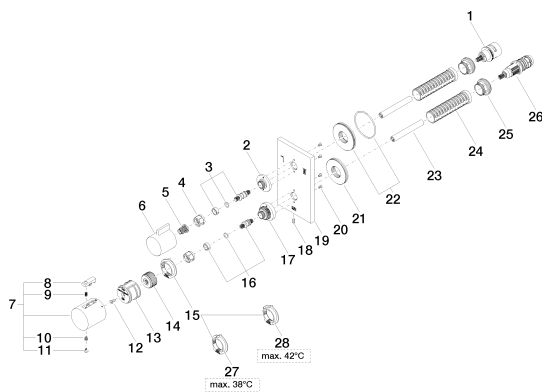

Душ - Deque

Термостат без регулирования расхода, для скрытого монтажа с двухсторонней

Артикульный номер: 36 426 670-00

Спецификация запасных частей

№	Артикульный №	Наименование	Расходуемое кол-во
1	90 90 03 163 00 90	Переключение -	1
2	09 12 12 053-00	Крепление - хром	1
3	04 29 06 111 00-00	Подключение - хром	1
4	09 23 30 023 90	Крепление -	2
5	09 12 12 002 90	Деталь верх белый -	1
6	09 20 67 006-00	Ручка - хром	1
7	04 17 33 004 01-00	Ручка - хром	1
8	09 21 33 010-00	Переключение - хром	1
9	09 16 02 027 90	Ручка -	1
10	09 30 30 136 90	Крепление -	1
11	09 31 20 049-00	Покрытие - хром	1
12	09 30 30 124 90	Крепление -	1
13	09 12 12 052 90	Крепление -	1
14	09 12 12 054 90	Крепление -	1
15	09 28 10 143 90	вставка -	1
16	04 29 06 024 00-00	Подключение - хром	1
17	09 12 12 051-00	Крепление - хром	1
18	09 31 11 134 90	Крепление -	1
19	09 11 02 221-00		1
20	09 30 30 157 90	Крепление -	4
21	09 30 01 188 90	Подключение -	1
22	90 30 01 190 00 90	Подключение -	1
23	09 23 01 124 90	чехол/втулка -	2
24	09 18 40 077 90	чехол/втулка -	2
25	09 24 04 257 90	Крепление -	2
26	90 15 02 012 00 90	термостатный картридж -	1
27	09 28 10 150 90	вставка -	1
28	09 28 10 151 90	вставка -	1