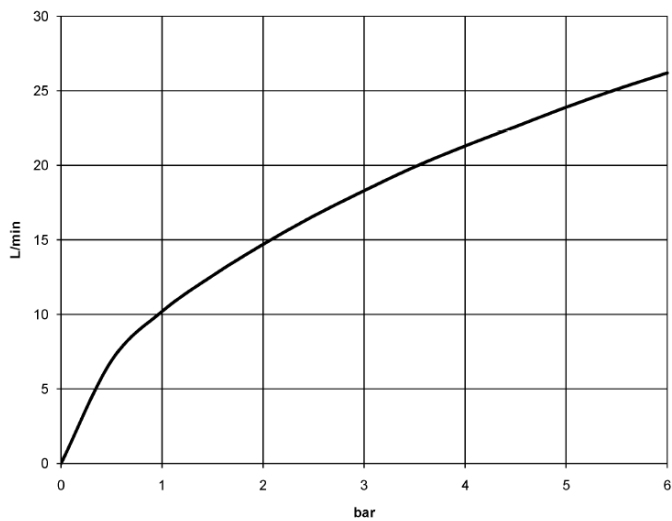

Душ - Deque

Термостат без регулирования расхода, для скрытого монтажа с двухсторонней

Артикульный номер: 36 426 670-00

график расхода

Другие варианты поверхностей

Другие поверхности по запросу (x-tra Service)