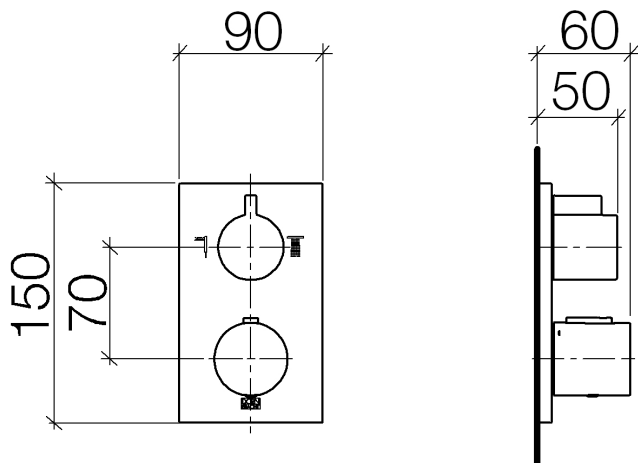

Душ - Deque

Термостат без регулирования расхода, для скрытого монтажа с двухсторонней

Артикульный номер: 36 426 670-00

- крышка 150 x 90 мм
- поворотный переключатель с регулированием расхода и функцией запираения
- ограничитель температуры горячей воды, предварительно настраиваемый
- ручка со шкалой и стопором на 38°C
- Группа смесителей согл. DIN 4109: 1

хром

Для данного артикула требуются комплектующие.

размерный чертеж

Все величины в мм / дюймах = мм x 0,0394

## Душ - Deque

Термостат без регулирования расхода, для скрытого монтажа с двухсторонней

Артикульный номер: 36 426 670-00