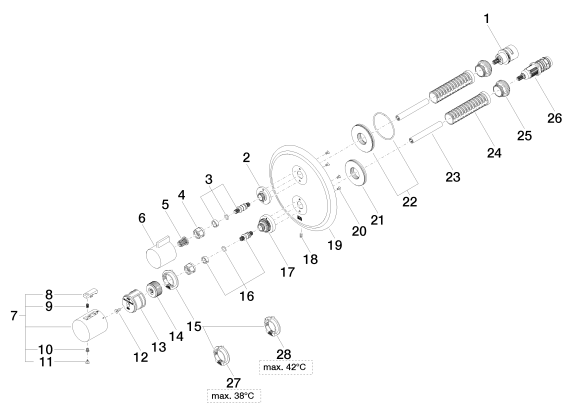

Душ - Madison

Термостат без регулирования расхода, для скрытого монтажа с односторонней

Артикульный номер: 36 425 977-00

Спецификация запасных частей

№	Артикульный №	Наименование	Расходуемое кол-во
1	90 90 03 166 00 90	верхняя керамическая деталь -	1
2	09 12 12 053-00	Крепление - хром	1
3	04 29 06 111 00-00	Подключение - хром	1
4	09 23 30 023 90	Крепление -	2
5	09 12 12 002 90	Деталь верха белый -	1
6	09 20 67 006-00	Ручка - хром	1
7	04 17 33 004 01-00	Ручка - хром	1
8	09 21 33 010-00	Переключение - хром	1
9	09 16 02 027 90	Ручка -	1
10	09 30 30 136 90	Крепление -	1
11	09 31 20 049-00	Покрытие - хром	1
12	09 30 30 124 90	Крепление -	1
13	09 12 12 052 90	Крепление -	1
14	09 12 12 054 90	Крепление -	1
15	09 28 10 143 90	вставка -	1
16	04 29 06 024 00-00	Подключение - хром	1
17	09 12 12 051-00	Крепление - хром	1
18	09 31 11 134 90	Крепление -	1
19	09 11 02 307-00	крышка - хром	1
20	09 30 30 157 90	Крепление -	4
21	09 30 01 188 90	Подключение -	1
22	90 30 01 190 00 90	Подключение -	1
23	09 23 01 124 90	чехол/втулка -	2
24	09 18 40 077 90	чехол/втулка -	2
25	09 24 04 257 90	Крепление -	2
26	90 15 02 012 00 90	термостатный картридж -	1
27	09 28 10 150 90	вставка -	1
28	09 28 10 151 90	вставка -	1