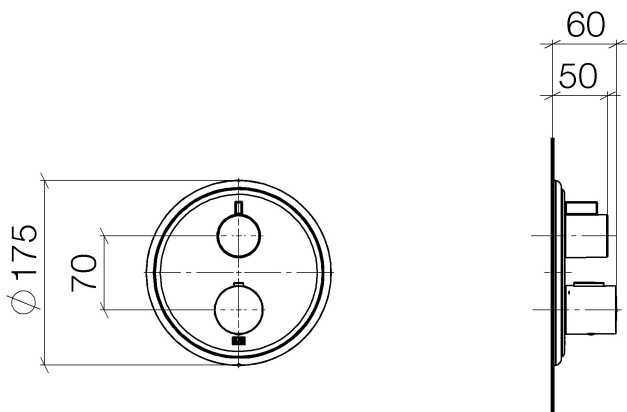

**Душ - Madison**

Термостат без регулирования расхода, для скрытого монтажа с односторонней

Артикульный номер: 36 425 977-00

- накладная панель Ø 175 мм
- ограничитель температуры горячей воды, предварительно настраиваемый
- ручка со шкалой и стопором на 38°C
- Группа смесителей согл. DIN 4109: 1

хром

Для данного артикула требуются комплектующие.

**размерный чертеж**

Все величины в мм / дюймах = мм x 0,0394

## Душ - Madison

Термостат без регулирования расхода, для скрытого монтажа с односторонней

Артикульный номер: 36 425 977-00