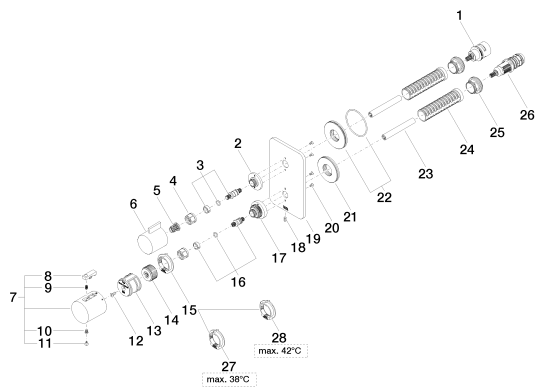

Душ - Lissé

Термостат без регулирования расхода, для скрытого монтажа с односторонней

Артикульный номер: 36 425 845-00

Спецификация запасных частей

№	Артикульный №	Наименование	Расходуемое кол-во
1	90 90 03 166 00 90	верхняя керамическая деталь -	1
2	09 12 12 053-00	Крепление - хром	1
3	04 29 06 111 00-00	Подключение - хром	1
4	09 23 30 023 90	Крепление -	2
5	09 12 12 002 90	Деталь верха белый -	1
6	09 20 67 006-00	Ручка - хром	1
7	04 17 33 004 01-00	Ручка - хром	1
8	09 21 33 010-00	Переключение - хром	1
9	09 16 02 027 90	Ручка -	1
10	09 30 30 136 90	Крепление -	1
11	09 31 20 049-00	Покрытие - хром	1
12	09 30 30 124 90	Крепление -	1
13	09 12 12 052 90	Крепление -	1
14	09 12 12 054 90	Крепление -	1
15	09 28 10 143 90	вставка -	1
16	04 29 06 024 00-00	Подключение - хром	1
17	09 12 12 051-00	Крепление - хром	1
18	09 31 11 134 90	Крепление -	1
19	09 11 02 302-00	крышка - хром	1
20	09 30 30 157 90	Крепление -	4
21	09 30 01 188 90	Подключение -	1
22	90 30 01 190 00 90	Подключение -	1
23	09 23 01 124 90	чехол/втулка -	2
24	09 18 40 077 90	чехол/втулка -	2
25	09 24 04 257 90	Крепление -	2
26	90 15 02 012 00 90	термостатный картридж -	1
27	09 28 10 150 90	вставка -	1
28	09 28 10 151 90	вставка -	1