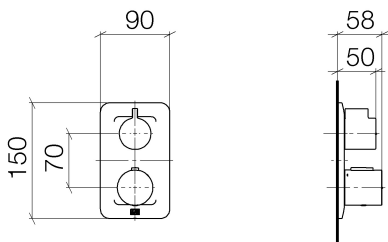

**Душ - Lissé**

Термостат без регулирования расхода, для скрытого монтажа с односторонней

Артикульный номер: 36 425 845-00

- крышка 150 x 90 мм
- ручка со шкалой и стопором на 38°C
- ограничитель температуры горячей воды, предварительно настраиваемый
- Группа смесителей согл. DIN 4109: 1

хром

Для данного артикула требуются комплектующие.

**размерный чертеж**

Все величины в мм / дюймах = мм x 0,0394

## Душ - Lissé

Термостат без регулирования расхода, для скрытого монтажа с односторонней

Артикульный номер: 36 425 845-00