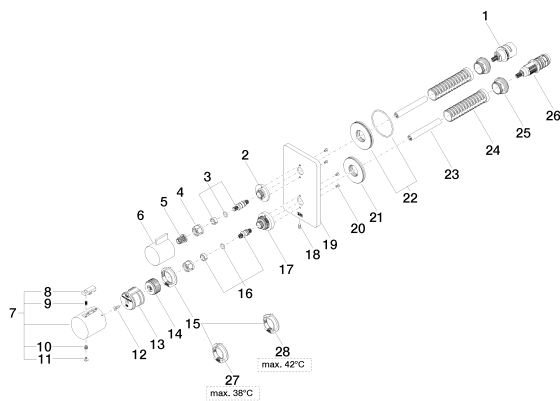

хром

Для данного артикула требуются комплектующие.

размерный чертеж

Все величины в мм / дюймах = мм x 0,0394

Душ - LULU

Термостат без регулирования расхода, для скрытого монтажа с односторонней

Артикульный номер: 36 425 710-00

Душ - LULU

Термостат без регулирования расхода, для скрытого монтажа с односторонней

Артикульный номер: 36 425 710-00

Спецификация запасных частей

№	Артикульный №	Наименование	Расходуемое кол-во
1	90 90 03 166 00 90	верхняя керамическая деталь -	1
2	09 12 12 053-00	Крепление - хром	1
3	04 29 06 111 00-00	Подключение - хром	1
4	09 23 30 023 90	Крепление -	2
5	09 12 12 002 90	Деталь верха белый -	1
6	09 20 67 006-00	Ручка - хром	1
7	04 17 33 004 01-00	Ручка - хром	1
8	09 21 33 010-00	Переключение - хром	1
9	09 16 02 027 90	Ручка -	1
10	09 30 30 136 90	Крепление -	1
11	09 31 20 049-00	Покрытие - хром	1
12	09 30 30 124 90	Крепление -	1
13	09 12 12 052 90	Крепление -	1
14	09 12 12 054 90	Крепление -	1
15	09 28 10 143 90	вставка -	1
16	04 29 06 024 00-00	Подключение - хром	1
17	09 12 12 051-00	Крепление - хром	1
18	09 31 11 134 90	Крепление -	1
19	09 11 02 246-00	крышка - хром	1
20	09 30 30 157 90	Крепление -	4
21	09 30 01 188 90	Подключение -	1
22	90 30 01 190 00 90	Подключение -	1
23	09 23 01 124 90	чехол/втулка -	2
24	09 18 40 077 90	чехол/втулка -	2
25	09 24 04 257 90	Крепление -	2
26	90 15 02 012 00 90	термостатный картридж -	1
27	09 28 10 150 90	вставка -	1
28	09 28 10 151 90	вставка -	1