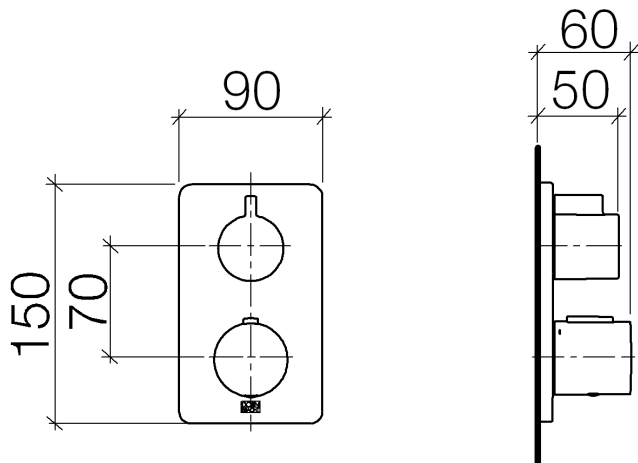

Душ - LULU

Термостат без регулирования расхода, для скрытого монтажа с односторонней

Артикульный номер: 36 425 710-00

- крышка 150 x 90 мм
- ограничитель температуры горячей воды, предварительно настраиваемый
- ручка со шкалой и стопором на 38°C
- Группа смесителей согл. DIN 4109: 1

хром

Для данного артикула требуются комплектующие.

размерный чертеж

Все величины в мм / дюймах = мм x 0,0394

Душ - LULU

Термостат без регулирования расхода, для скрытого монтажа с односторонней

Артикульный номер: 36 425 710-00

график расхода

Другие варианты поверхностей

платина матовая

36 425 710-06

Другие поверхности по запросу (x-tra Service)

Душ - LULU

Термостат без регулирования расхода, для скрытого монтажа с односторонней

Артикульный номер: 36 425 710-00

Душ - LULU

Термостат без регулирования расхода, для скрытого монтажа с односторонней

Артикульный номер: 36 425 710-00

Спецификация запасных частей

№	Артикульный №	Наименование	Расходуемое кол-во
1	90 90 03 166 00 90	верхняя керамическая деталь -	1
2	09 12 12 053-00	Крепление - хром	1
3	04 29 06 111 00-00	Подключение - хром	1
4	09 23 30 023 90	Крепление -	2
5	09 12 12 002 90	Деталь верха белый -	1
6	09 20 67 006-00	Ручка - хром	1
7	04 17 33 004 01-00	Ручка - хром	1
8	09 21 33 010-00	Переключение - хром	1
9	09 16 02 027 90	Ручка -	1
10	09 30 30 136 90	Крепление -	1
11	09 31 20 049-00	Покрытие - хром	1
12	09 30 30 124 90	Крепление -	1
13	09 12 12 052 90	Крепление -	1
14	09 12 12 054 90	Крепление -	1
15	09 28 10 143 90	вставка -	1
16	04 29 06 024 00-00	Подключение - хром	1
17	09 12 12 051-00	Крепление - хром	1
18	09 31 11 134 90	Крепление -	1
19	09 11 02 246-00	крышка - хром	1
20	09 30 30 157 90	Крепление -	4
21	09 30 01 188 90	Подключение -	1
22	90 30 01 190 00 90	Подключение -	1
23	09 23 01 124 90	чехол/втулка -	2
24	09 18 40 077 90	чехол/втулка -	2
25	09 24 04 257 90	Крепление -	2
26	90 15 02 012 00 90	термостатный картридж -	1
27	09 28 10 150 90	вставка -	1
28	09 28 10 151 90	вставка -	1