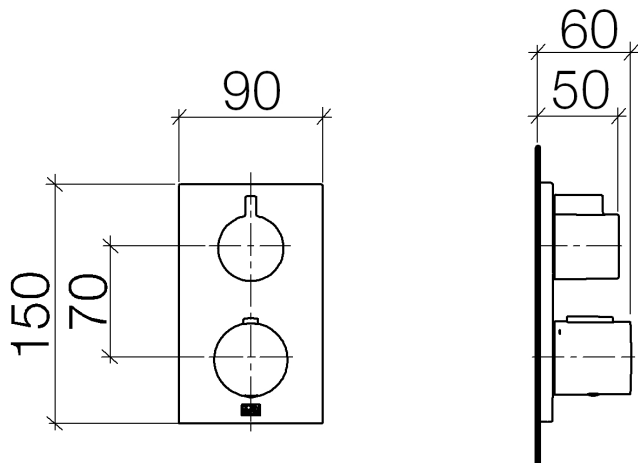

Душ - Deque

Термостат без регулирования расхода, для скрытого монтажа с односторонней

Артикульный номер: 36 425 670-00

- крышка 150 x 90 мм
- ограничитель температуры горячей воды, предварительно настраиваемый
- ручка со шкалой и стопором на 38°C
- Группа смесителей согл. DIN 4109: 1

хром

Для данного артикула требуются комплектующие.

размерный чертеж

Все величины в мм / дюймах = мм x 0,0394

Душ - Deque

Термостат без регулирования расхода, для скрытого монтажа с односторонней

Артикульный номер: 36 425 670-00