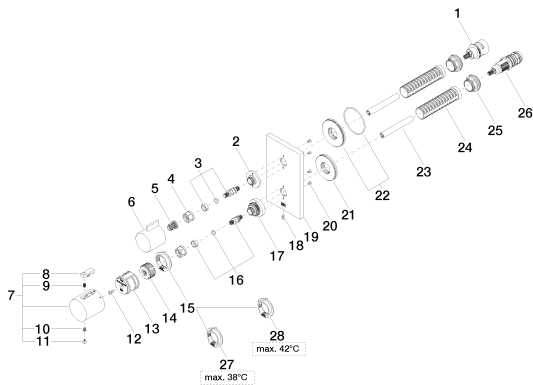

Спецификация запасных частей

№	Артикульный №	Наименование	Расходуемое кол-во
1	90 90 03 166 00 90	верхняя керамическая деталь -	1
2	09 12 12 053-00	Крепление - хром	1
3	04 29 06 111 00-00	Подключение - хром	1
4	09 23 30 023 90	Крепление -	2
5	09 12 12 002 90	Деталь верха белый -	1
6	09 20 67 006-00	Ручка - хром	1
7	04 17 33 004 01-00	Ручка - хром	1
8	09 21 33 010-00	Переключение - хром	1
9	09 16 02 027 90	Ручка -	1
10	09 30 30 136 90	Крепление -	1
11	09 31 20 049-00	Покрытие - хром	1
12	09 30 30 124 90	Крепление -	1
13	09 12 12 052 90	Крепление -	1
14	09 12 12 054 90	Крепление -	1
15	09 28 10 143 90	вставка -	1
16	04 29 06 024 00-00	Подключение - хром	1
17	09 12 12 051-00	Крепление - хром	1
18	09 31 11 134 90	Крепление -	1
19	09 11 02 222-00	крышка - хром	1
20	09 30 30 157 90	Крепление -	1
21	09 30 01 188 90	Подключение -	1
22	90 30 01 190 00 90	Подключение -	1
23	09 23 01 124 90	чехол/втулка -	2
24	09 18 40 077 90	чехол/втулка -	2
25	09 24 04 257 90	Крепление -	2
26	90 15 02 012 00 90	термостатный картридж -	1
27	09 28 10 150 90	вставка -	1
28	09 28 10 151 90	вставка -	1