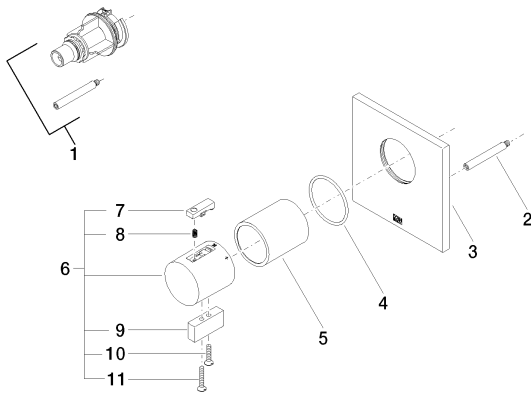

Обязательное комплектующее

35 416 970 90
xTOOL термостатный
модуль скрытого монтажа
без регулирования расхода
1/2" -

35 516 970 90
xTOOL термостатный
модуль скрытого монтажа
без регулирования расхода
3/4" -

Душ - Deque

xTOOL Термостат без регулирования расхода, для скрытого монтажа без регулирования

Артикульный номер: 36 416 985-00

Спецификация запасных частей

№	Артикульный №	Наименование	Расходуемое кол-во
1	12 178 970 90	Удлинение 46 мм -	1
2	04 31 09 095 00 90	Крепление -	1
3	09 11 02 196-00	крышка - хром	1
4	09 14 10 049 90	Прокладка -	1
5	09 21 02 112-00	чехол/втулка - хром	1
6	04 17 33 006 00-00	Ручка - хром	1
7	09 21 33 010-00	Переключение - хром	1
8	09 16 02 027 90	Ручка -	1
9	09 20 33 006-00	Ручка - хром	1
10	09 30 30 159-00	Крепление - хром	1
11	09 30 30 160-00	Крепление - хром	1