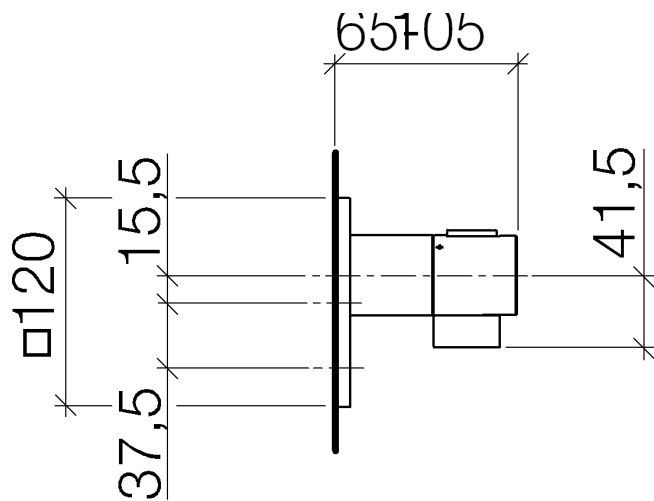

Душ - Deque

xTOOL Термостат без регулирования расхода, для скрытого монтажа без регулирования

Артикульный номер: 36 416 985-00

- крышка 120 x 120 мм
- ручка со шкалой и стопором на 38°C

хром

Для данного артикула требуются комплектующие.

размерный чертёж

Все величины в мм / дюймах = мм x 0,0394

Душ - Deque

xTOOL Термостат без регулирования расхода, для скрытого монтажа без регулирования

Артикульный номер: 36 416 985-00

Другие варианты поверхностей

Обязательное комплектующее

35 416 970 90
xTOOL термостатный
модуль скрытого монтажа
без регулирования расхода
1/2" -

35 516 970 90
xTOOL термостатный
модуль скрытого монтажа
без регулирования расхода
3/4" -

Душ - Deque

xTOOL Термостат без регулирования расхода, для скрытого монтажа без регулирования

Артикульный номер: 36 416 985-00

Спецификация запасных частей

№	Артикульный №	Наименование	Расходуемое кол-во
1	12 178 970 90	Удлинение 46 мм -	1
2	04 31 09 095 00 90	Крепление -	1
3	09 11 02 196-00	крышка - хром	1
4	09 14 10 049 90	Прокладка -	1
5	09 21 02 112-00	чехол/втулка - хром	1
6	04 17 33 006 00-00	Ручка - хром	1
7	09 21 33 010-00	Переключение - хром	1
8	09 16 02 027 90	Ручка -	1
9	09 20 33 006-00	Ручка - хром	1
10	09 30 30 159-00	Крепление - хром	1
11	09 30 30 160-00	Крепление - хром	1