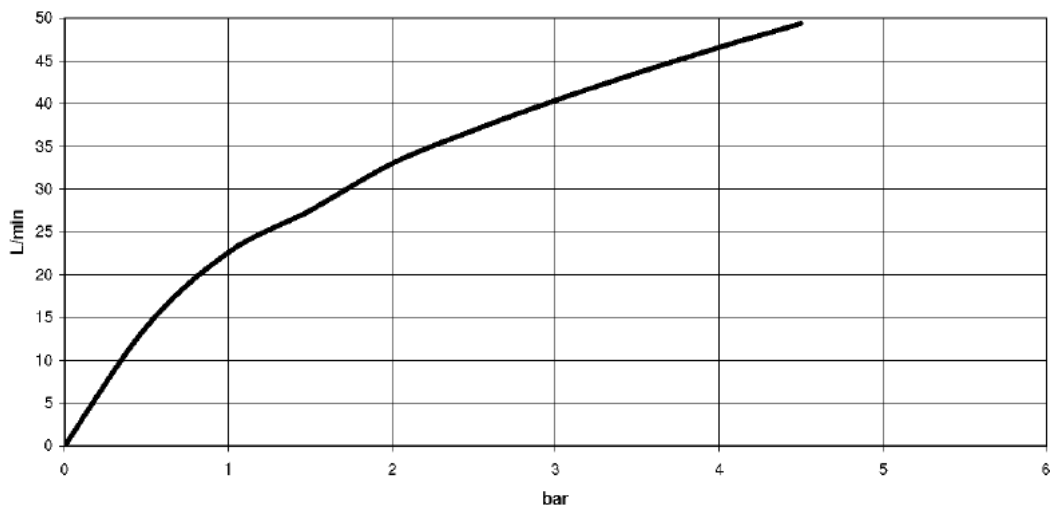

размерный чертеж

Все величины в мм / дюймах = мм x 0,0394

Душ - Tara.Logic

xTOOL Термостат без регулирования расхода, для скрытого монтажа без регулирования

Артикульный номер: 36 416 979-00

график расхода

Другие варианты поверхностей