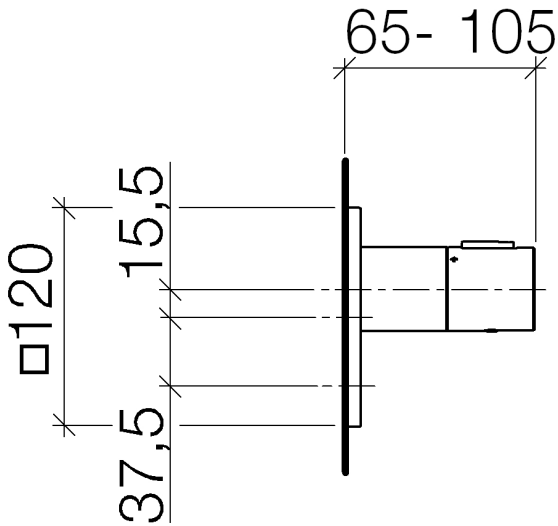

Душ - Deque

xTOOL Термостат без регулирования расхода, для скрытого монтажа без регулирования

Артикульный номер: 36 416 780-00

- крышка 120 x 120 мм
- ручка со шкалой и стопором на 38°C

хром

Для данного артикула требуются комплектующие.

размерный чертеж

Все величины в мм / дюймах = мм x 0,0394

Душ - Deque

xTOOL Термостат без регулирования расхода, для скрытого монтажа без регулирования

Артикульный номер: 36 416 780-00

график расхода

Другие варианты поверхностей

Душ - Deque

xTOOL Термостат без регулирования расхода, для скрытого монтажа без регулирования расхода

Артикульный номер: 36 416 780-00

Обязательное комплектующее

35 416 970 90

xTOOL термостатный
модуль скрытого монтажа
без регулирования расхода
1/2" -

35 516 970 90

xTOOL термостатный
модуль скрытого монтажа
без регулирования расхода
3/4" -

Спецификация запасных частей

№	Артикульный №	Наименование	Расходуемое кол-во
1	12 177 970 90	Удлинение 28 мм -	1
2	12 178 970 90	Удлинение 46 мм -	1
3	09 11 02 196-00	крышка - хром	1
4	09 14 10 049 90	Прокладка -	1
5	09 21 02 112-00	чехол/втулка - хром	1
6	04 17 33 004 01-00	Ручка - хром	1
7	09 21 33 010-00	Переключение - хром	1
8	09 16 02 027 90	Ручка -	1
9	09 30 30 136 90	Крепление -	1
10	09 31 20 049-00	Покрытие - хром	1