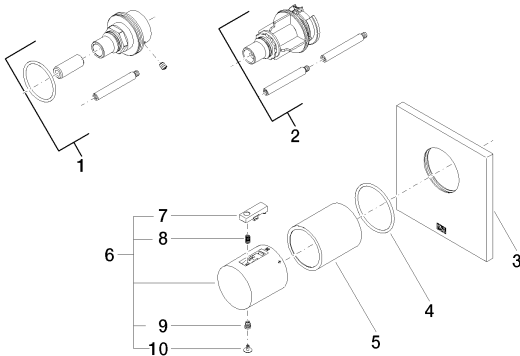

размерный чертеж

Все величины в мм / дюймах = мм x 0,0394

Душ - Deque

xTOOL Термостат без регулирования расхода, для скрытого монтажа без регулирования

Артикульный номер: 36 416 780-00

график расхода

Другие варианты поверхностей

Душ - Deque

xTOOL Термостат без регулирования расхода, для скрытого монтажа без регулирования расхода

Артикульный номер: 36 416 780-00

Обязательное комплектующее

35 416 970 90

xTOOL термостатный
модуль скрытого монтажа
без регулирования расхода
1/2" -

35 516 970 90

xTOOL термостатный
модуль скрытого монтажа
без регулирования расхода
3/4" -

Спецификация запасных частей

№	Артикульный №	Наименование	Расходуемое кол-во
1	12 177 970 90	Удлинение 28 мм -	1
2	12 178 970 90	Удлинение 46 мм -	1
3	09 11 02 196-00	крышка - хром	1
4	09 14 10 049 90	Прокладка -	1
5	09 21 02 112-00	чехол/втулка - хром	1
6	04 17 33 004 01-00	Ручка - хром	1
7	09 21 33 010-00	Переключение - хром	1
8	09 16 02 027 90	Ручка -	1
9	09 30 30 136 90	Крепление -	1
10	09 31 20 049-00	Покрытие - хром	1