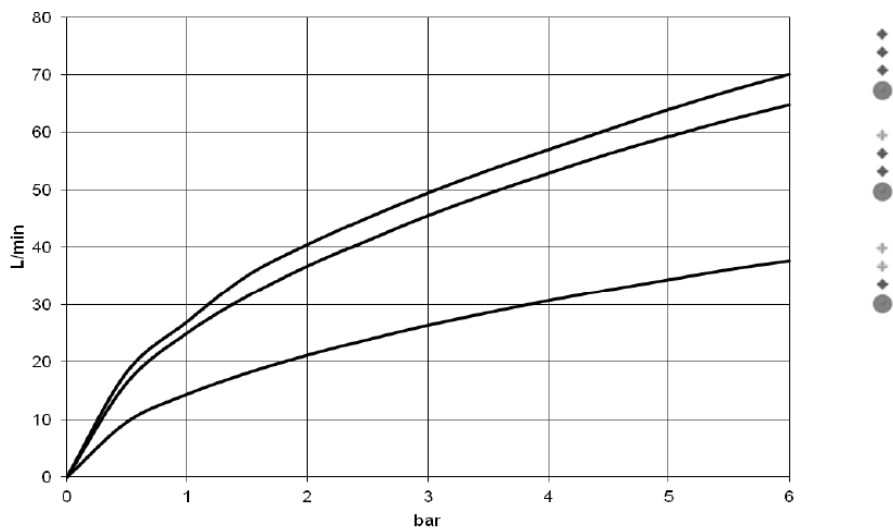

размерный чертеж

Все величины в мм / дюймах = мм x 0,0394

Душ - Deque

xTOOL Термостат без регулирования расхода, для скрытого монтажа без регулирования

Артикульный номер: 36 416 780-00

график расхода

Другие варианты поверхностей