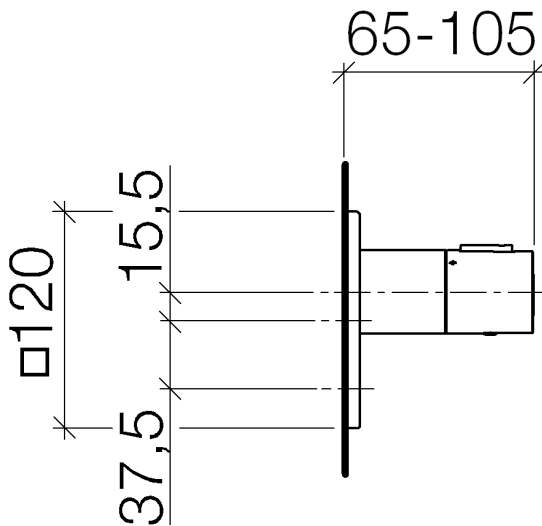

Душ - LULU

xTOOL Термостат без регулирования расхода, для скрытого монтажа без регулирования

Артикульный номер: 36 416 710-00

- крышка 120 x 120 мм
- ручка со шкалой и стопором на 38°C

хром

Для данного артикула требуются комплектующие.

размерный чертёж

Все величины в мм / дюймах = мм x 0,0394

## Душ - LULU

xTOOL Термостат без регулирования расхода, для скрытого монтажа без регулирования

Артикульный номер: 36 416 710-00

## Обязательное комплектующее

35 416 970 90

xTOOL термостатный  
модуль скрытого монтажа  
без регулирования расхода  
1/2" -

35 516 970 90

xTOOL термостатный  
модуль скрытого монтажа  
без регулирования расхода  
3/4" -