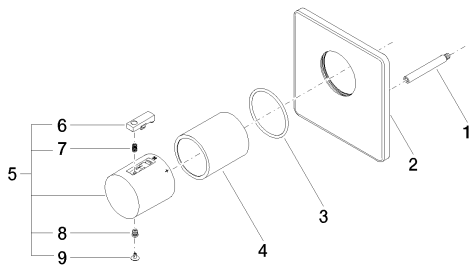

## Обязательное комплектующее

35 416 970 90

xTOOL термостатный  
модуль скрытого монтажа  
без регулирования расхода  
1/2" -

35 516 970 90

xTOOL термостатный  
модуль скрытого монтажа  
без регулирования расхода  
3/4" -

Душ - LULU

xTOOL Термостат без регулирования расхода, для скрытого монтажа без регулирования

Артикульный номер: 36 416 710-00

Спецификация запасных частей

№	Артикульный №	Наименование	Расходуемое кол-во
1	04 31 09 095 00 90	Крепление -	1
2	09 11 02 198-00	крышка - хром	1
3	09 14 10 049 90	Прокладка -	1
4	09 21 02 112-00	чехол/втулка - хром	1
5	04 17 33 004 01-00	Ручка - хром	1
6	09 21 33 010-00	Переключение - хром	1
7	09 16 02 027 90	Ручка -	1
8	09 30 30 136 90	Крепление -	1
9	09 31 20 049-00	Покрытие - хром	1