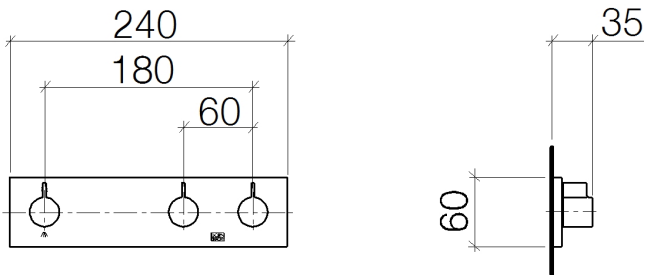

Ванна - Symetrics

Вентиль для скрытого монтажа с 2 вентилями с переключателем для настенного

Артикульный номер: 36 337 985-00

- крышка 240 x 60 мм
- Группа смесителей согл. DIN 4109: 2

хром

Для данного артикула требуются комплектующие.

размерный чертеж

Все величины в мм / дюймах = мм x 0,0394