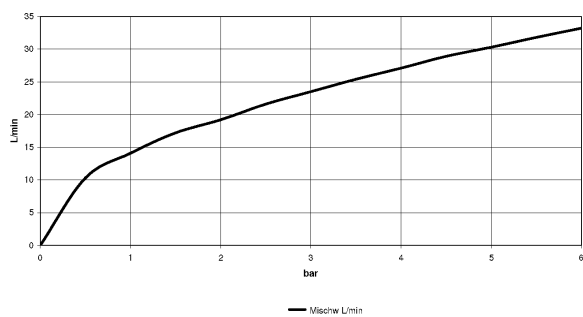

Ванна - Symetrics

Вентиль для скрытого монтажа с 2 вентилями с переключателем для настенного

Артикульный номер: 36 337 985-00

график расхода

Другие варианты поверхностей

платина матовая

36 337 985-06

Другие поверхности по запросу (x-tra Service)