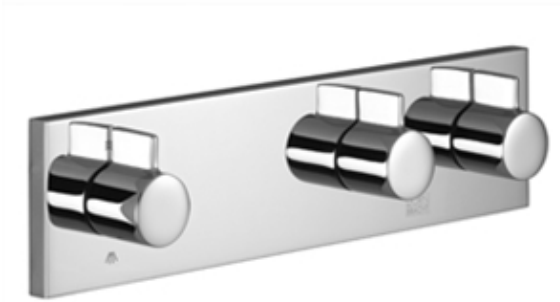

Ванна - Symetrics

Вентиль для скрытого монтажа с 2 вентилями с переключателем для настенного

Артикульный номер: 36 337 985-00

- крышка 240 x 60 мм
- Группа смесителей согл. DIN 4109: 2

хром

Для данного артикула требуются комплектующие.

## Ванна - Symetrics

Вентиль для скрытого монтажа с 2 вентилями с переключателем для настенного

Артикульный номер: 36 337 985-00