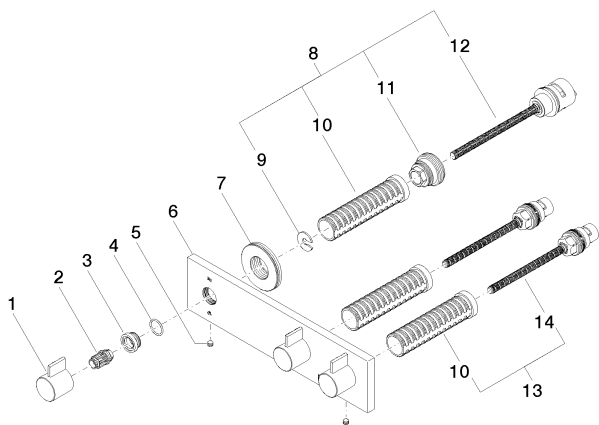

### Спецификация запасных частей

№	Артикульный №	Наименование	Расходуемое кол-во
1	09 20 98 002-00	Ручка - хром	3
2	09 12 12 005 90	Деталь верха -	3
3	09 12 12 043-00	Крепление - хром	3
4	09 14 10 017 90	Прокладка -	3
5	04 31 11 112 00 90	Крепление -	2
6	09 27 98 023-00	крышка - хром	1
7	09 30 01 107 90	Подключение -	1
8	90 90 03 159 00 90	Переключение -	1
9	90 90 03 202 00 90	верхняя керамическая деталь заперение влево -	2