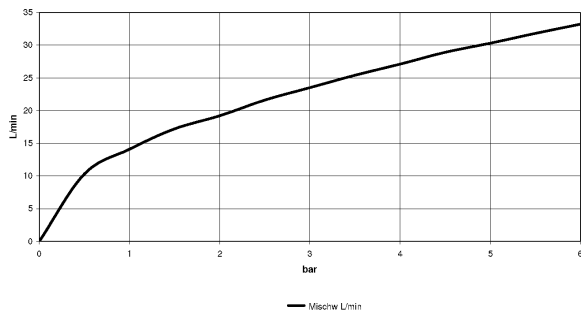

размерный чертеж

Все величины в мм / дюймах = мм x 0,0394

Ванна - Symetrics

Вентиль для скрытого монтажа с 2 вентилями с переключателем для настенного

Артикульный номер: 36 337 980-00

график расхода

Другие варианты поверхностей