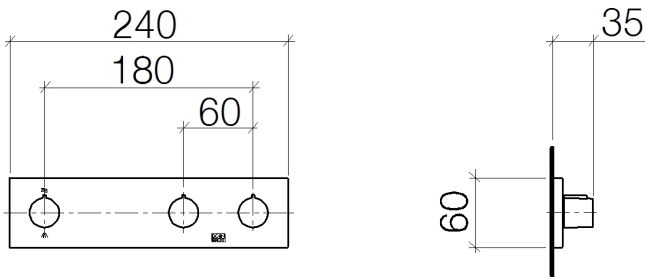

Ванна - Symetrics

Вентиль для скрытого монтажа с 2 вентилями с переключателем для настенного

Артикульный номер: 36 337 980-00

- крышка 240 x 60 мм
- Группа смесителей согл. DIN 4109: 2

хром

Для данного артикула требуются комплектующие.

размерный чертеж

Все величины в мм / дюймах = мм x 0,0394

Ванна - Symetrics

Вентиль для скрытого монтажа с 2 вентилями с переключателем для настенного

Артикульный номер: 36 337 980-00

график расхода

Другие варианты поверхностей

### Спецификация запасных частей

№	Артикульный №	Наименование	Расходуемое кол-во
1	09 20 98 001-00	Ручка - хром	3
2	09 12 12 005 90	Деталь верха -	3
3	09 12 12 043-00	Крепление - хром	3
4	09 14 10 017 90	Прокладка -	3
5	04 31 11 112 00 90	Крепление -	2
6	09 27 98 023-00	крышка - хром	1
7	09 30 01 107 90	Подключение -	1
8	90 90 03 159 00 90	Переключение -	1
9	90 90 03 202 00 90	верхняя керамическая деталь заперение влево -	2