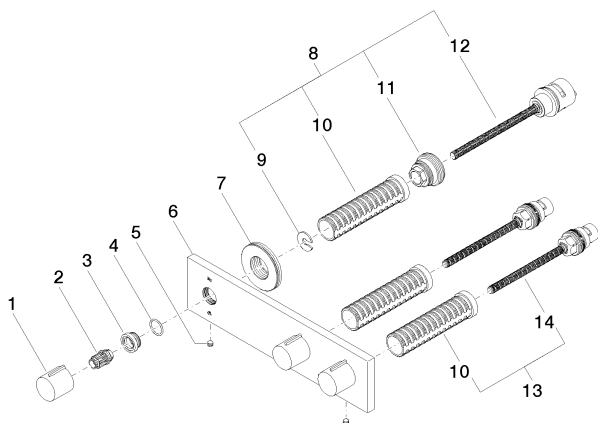

## Ванна - Symetrics

Вентиль для скрытого монтажа с 2 вентилями с переключателем для настенного

Артикульный номер: 36 337 980-00

### Обязательное комплектующее

35 696 970 90

модуль с клапаном  
скрытого монтажа с 2  
вентильми с  
переключателем для  
настенного монтажа -

### Спецификация запасных частей

№	Артикульный №	Наименование	Расходуемое кол-во
1	09 20 98 001-00	Ручка - хром	3
2	09 12 12 005 90	Деталь верха -	3
3	09 12 12 043-00	Крепление - хром	3
4	09 14 10 017 90	Прокладка -	3
5	04 31 11 112 00 90	Крепление -	2
6	09 27 98 023-00	крышка - хром	1
7	09 30 01 107 90	Подключение -	1
8	90 90 03 159 00 90	Переключение -	1
9	90 90 03 202 00 90	верхняя керамическая деталь заперение влево -	2