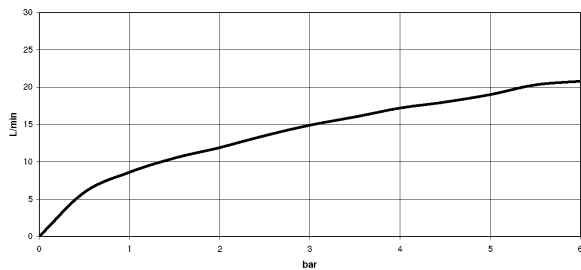

размерный чертёж

Все величины в мм / дюймах = мм x 0,0394

Умывальник - Symetrics

xGATE Вентиль для смешивания с регулированием расхода для настенного монтажа -

Артикульный номер: 36 325 980-00

график расхода