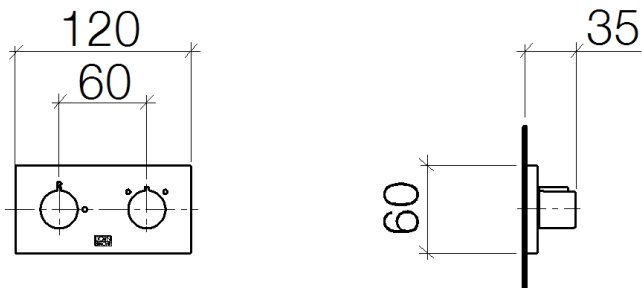

Умывальник - Symetrics

xGATE Вентиль для смешивания с регулированием расхода для настенного монтажа -

Артикульный номер: 36 325 980-00

- крышка 120 x 60 мм
- Группа смесителей согл. DIN 4109: 2

хром

Для данного артикула требуются комплектующие.

размерный чертёж

Все величины в мм / дюймах = мм x 0,0394

Умывальник - Symetrics

xGATE Вентиль для смешивания с регулированием расхода для настенного монтажа -

Артикульный номер: 36 325 980-00

график расхода

Артикульный номер: 36 325 980-00

Обязательное комплектующее

35 691 970 90

xGATE клапан
смесительный скрытого
монтажа с регулированием
расхода -

Спецификация запасных частей

№	Артикульный №	Наименование	Расходуемое кол-во
1	09 20 98 001-00	Ручка - хром	2
2	09 12 12 005 90	Деталь верха -	2
3	09 12 12 043-00	Крепление - хром	2
4	09 14 10 017 90	Прокладка -	2
5	04 31 11 112 00 90	Крепление -	2
6	09 27 98 033-00	крышка - хром	1
7	09 30 01 107 90	Подключение -	1
8	90 90 03 202 00 90	верхняя керамическая деталь запирание влево -	1
9	90 90 03 158 00 90	верхняя керамическая деталь -	1
10	09 27 98 022-00	крышка - хром	1