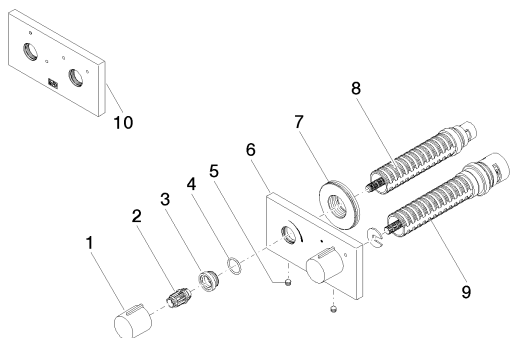

размерный чертёж

Все величины в мм / дюймах = мм x 0,0394

Умывальник - Symetrics

xGATE Вентиль для смешивания с регулированием расхода для настенного монтажа -

Артикульный номер: 36 325 980-00

график расхода

Артикульный номер: 36 325 980-00

Обязательное комплектующее

35 691 970 90

xGATE клапан
смесительный скрытого
монтажа с регулированием
расхода -

Спецификация запасных частей

№	Артикульный №	Наименование	Расходуемое кол-во
1	09 20 98 001-00	Ручка - хром	2
2	09 12 12 005 90	Деталь верха -	2
3	09 12 12 043-00	Крепление - хром	2
4	09 14 10 017 90	Прокладка -	2
5	04 31 11 112 00 90	Крепление -	2
6	09 27 98 033-00	крышка - хром	1
7	09 30 01 107 90	Подключение -	1
8	90 90 03 202 00 90	верхняя керамическая деталь запирание влево -	1
9	90 90 03 158 00 90	верхняя керамическая деталь -	1
10	09 27 98 022-00	крышка - хром	1