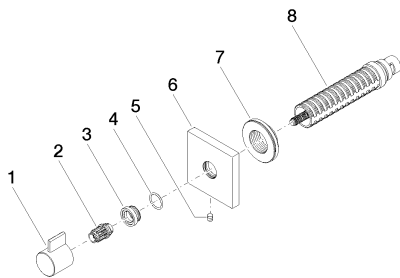

Душ - Elemental Spa
Вентиль для скрытого монтажа - хром
Артикульный номер: 36 315 985-00

- розетка 60 x 60 мм
- Группа смесителей согл. DIN 4109: 2

хром

размерный чертеж

Все величины в мм / дюймах = мм x 0,0394

Душ - Elemental Spa
Вентиль для скрытого монтажа - хром
Артикульный номер: 36 315 985-00

Другие варианты поверхностей

платина матовая
36 315 985-06

Другие поверхности по запросу (x-tra Service)

Спецификация запасных частей

№	Артикульный №	Наименование	Расходуемое кол-во
1	09 20 98 002-00	Ручка - хром	1
2	09 12 12 005 90	Деталь верха -	1
3	09 12 12 043-00	Крепление - хром	1
4	09 14 10 017 90	Прокладка -	1
5	04 31 11 004 00 90	Крепление -	1
6	09 27 98 014-00	крышка - хром	1
7	09 21 02 151 90	чехол/втулка -	1
8	90 90 03 202 00 90	верхняя керамическая деталь запирание влево -	1