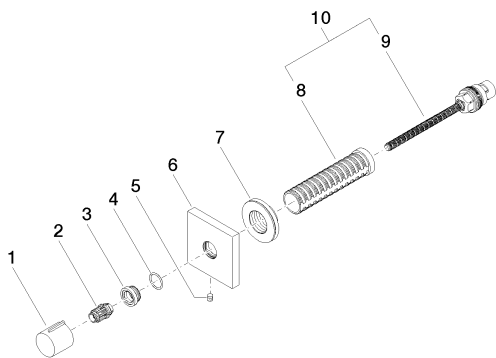

Душ - Symetrics

Вентиль для скрытого монтажа - платина матовая

Артикульный номер: 36 315 980-06

- розетка 60 x 60 мм
- Группа смесителей согл. DIN 4109: 2

платина матовая

размерный чертеж

Все величины в мм / дюймах = мм x 0,0394

№	Артикульный №	Наименование	Расходуемое кол-во
1	09 20 98 001-06	Ручка - платина матовая	1
2	09 12 12 005 90	Деталь верх -	1
3	09 12 12 043-06	Крепление - платина матовая	1
4	09 14 10 017 90	Прокладка -	1
5	04 31 11 004 00 90	Крепление -	1
6	09 27 98 014-06	крышка - платина матовая	1
7	09 21 02 151 90	чехол/втулка -	1
8	90 90 03 202 00 90	верхняя керамическая деталь запирание влево -	1