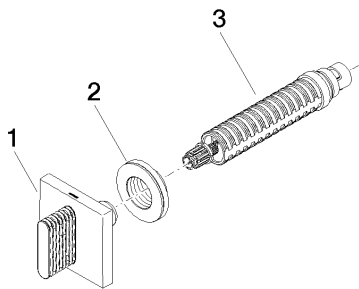

Душ - CL.1

Вентиль для скрытого монтажа запираение влево горячий - хром

Артикульный номер: 36 312 707-00

- розетка 60 x 60 мм

хром

размерный чертеж

Все величины в мм / дюймах = мм x 0,0394

Душ - CL.1

Спецификация запасных частей

№	Артикульный №	Наименование	Расходуемое кол-во
1	90 20 70 053 03-00	Ручка - хром	1
2	09 21 02 108 90	чехол/втулка -	1
3	90 90 03 142 00 90	верхняя керамическая деталь запираение влево -	1