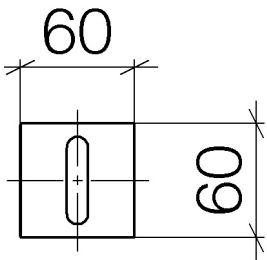

Душ - CL.1

Вентиль для скрытого монтажа запираение влево горячий - хром

Артикульный номер: 36 312 707-00

- розетка 60 x 60 мм

хром

размерный чертеж

Все величины в мм / дюймах = мм x 0,0394

Душ - CL.1

Вентиль для скрытого монтажа запираение влево горячий - хром

Артикульный номер: 36 312 707-00

Другие варианты поверхностей

платина матовая
36 312 707-06

Dark Platinum matt
36 312 707-99

Другие поверхности по запросу (x-tra Service)

Спецификация запасных частей

№	Артикульный №	Наименование	Расходуемое кол-во
1	90 20 70 053 03-00	Ручка - хром	1
2	09 21 02 108 90	чехол/втулка -	1
3	90 90 03 142 00 90	верхняя керамическая деталь запираение влево -	1