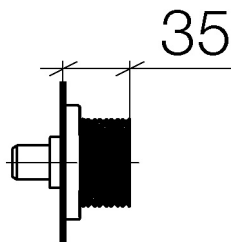

Душ - CL.1

Вентиль для скрытого монтажа запираение влево горячий - хром

Артикульный номер: 36 312 707-00

- розетка 60 x 60 мм

хром

размерный чертеж

Все величины в мм / дюймах = мм x 0,0394

Душ - CL.1

Вентиль для скрытого монтажа запираение влево горячий - хром

Артикульный номер: 36 312 707-00

Другие варианты поверхностей

платина матовая
36 312 707-06

Dark Platinum matt
36 312 707-99

Другие поверхности по запросу (x-tra Service)

Спецификация запасных частей

№	Артикульный №	Наименование	Расходуемое кол-во
1	90 20 70 053 03-00	Ручка - хром	1
2	09 21 02 108 90	чехол/втулка -	1
3	90 90 03 142 00 90	верхняя керамическая деталь запираение влево -	1