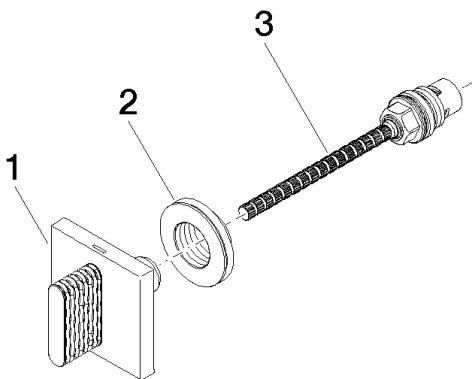

Душ - CL.1

Вентиль для скрытого монтажа запираение вправо холодный - хром

Артикульный номер: 36 312 706-00

- розетка 60 x 60 мм

хром

размерный чертеж

Все величины в мм / дюймах = мм x 0,0394

Душ - CL.1

Вентиль для скрытого монтажа запираение вправо холодный - хром

Артикульный номер: 36 312 706-00

Другие варианты поверхностей

платина матовая
36 312 706-06

Dark Platinum matt
36 312 706-99

Другие поверхности по запросу (x-tra Service)

Спецификация запасных частей

№	Артикульный №	Наименование	Расходуемое кол-во
1	90 20 70 053 02-00	Ручка - хром	1
2	09 21 02 108 90	чехол/втулка -	1
3	90 90 03 143 00 90	верхняя керамическая деталь запираение вправо -	1