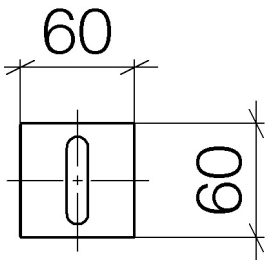

Душ - CL.1

Вентиль для скрытого монтажа запираение вправо холодный - хром

Артикульный номер: 36 312 706-00

- розетка 60 x 60 мм

хром

размерный чертеж

Все величины в мм / дюймах = мм x 0,0394

Душ - CL.1

Вентиль для скрытого монтажа запираение вправо холодный - хром

Артикульный номер: 36 312 706-00

Другие варианты поверхностей

платина матовая
36 312 706-06

Dark Platinum matt
36 312 706-99

Другие поверхности по запросу (x-tra Service)

Спецификация запасных частей

№	Артикульный №	Наименование	Расходуемое кол-во
1	90 20 70 053 02-00	Ручка - хром	1
2	09 21 02 108 90	чехол/втулка -	1
3	90 90 03 143 00 90	верхняя керамическая деталь запираение вправо -	1