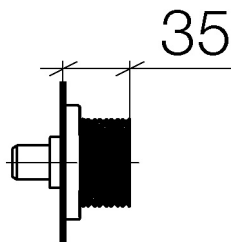

Душ - CL.1

Вентиль для скрытого монтажа запираение вправо холодный - хром

Артикульный номер: 36 312 706-00

- розетка 60 x 60 мм

хром

размерный чертеж

Все величины в мм / дюймах = мм x 0,0394

Душ - CL.1

Вентиль для скрытого монтажа запираение вправо холодный - хром

Артикульный номер: 36 312 706-00

Другие варианты поверхностей

платина матовая
36 312 706-06

Dark Platinum matt
36 312 706-99

Другие поверхности по запросу (x-tra Service)

Спецификация запасных частей

№	Артикульный №	Наименование	Расходуемое кол-во
1	90 20 70 053 02-00	Ручка - хром	1
2	09 21 02 108 90	чехол/втулка -	1
3	90 90 03 143 00 90	верхняя керамическая деталь запираение вправо -	1