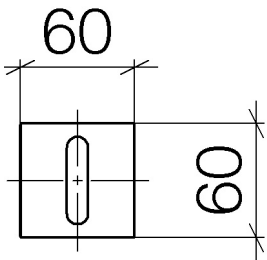

Душ - CL.1

Вентиль для скрытого монтажа - хром

Артикульный номер: 36 312 705-00

- розетка 60 x 60 мм

хром

размерный чертеж

Все величины в мм / дюймах = мм x 0,0394

Душ - CL.1

### Спецификация запасных частей

№	Артикульный №	Наименование	Расходуемое кол-во
1	90 20 70 053 01-00	Ручка - хром	1
2	09 21 02 108 90	чехол/втулка -	1