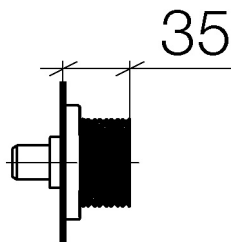

Душ - CL.1

Вентиль для скрытого монтажа - хром

Артикульный номер: 36 312 705-00

- розетка 60 x 60 мм

хром

размерный чертеж

Все величины в мм / дюймах = мм x 0,0394

Душ - CL.1

### Спецификация запасных частей

№	Артикульный №	Наименование	Расходуемое кол-во
1	90 20 70 053 01-00	Ручка - хром	1
2	09 21 02 108 90	чехол/втулка -	1