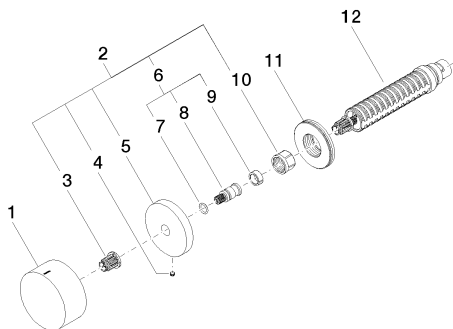

Душ - Deque

Вентиль для скрытого монтажа запираение влево горячий - хром

Артикульный номер: 36 311 741-00

- без розетки
- ручка Ø 60 мм

хром

размерный чертеж

Все величины в мм / дюймах = мм x 0,0394

Душ - Deque

Вентиль для скрытого монтажа запираение влево горячий - хром

Артикульный номер: 36 311 741-00

Другие варианты поверхностей

платина матовая
36 311 741-06

Dark Platinum matt
36 311 741-99

Другие поверхности по запросу (x-tra Service)

Спецификация запасных частей

№	Артикульный №	Наименование	Расходуемое кол-во
1	09 20 74 006-00	Ручка - хром	1
2	04 27 74 002 00-00	крышка - хром	1
3	09 12 12 002 90	Деталь верх белый -	1
4	09 31 11 055 90	Крепление -	1
5	09 27 74 002-00	крышка - хром	1
6	04 29 06 020 00-00	Подключение - хром	1
7	09 14 10 060 90	Прокладка -	1
8	09 29 06 020-00	Подключение - хром	1
9	09 14 15 020 90	кольцо -	1
10	09 23 30 023 90	Крепление -	1
11	09 30 01 107 90	Подключение -	1
12	90 90 03 142 00 90	верхняя керамическая деталь запираение влево -	1