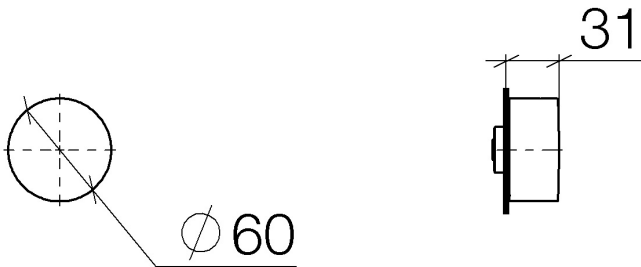

Душ - Deque

Вентиль для скрытого монтажа запираение влево горячий - хром

Артикульный номер: 36 311 741-00

- без розетки
- ручка Ø 60 мм

хром

размерный чертеж

Все величины в мм / дюймах = мм x 0,0394

Душ - Deque

Вентиль для скрытого монтажа запираение влево горячий - хром

Артикульный номер: 36 311 741-00

Другие варианты поверхностей

платина матовая
36 311 741-06

Dark Platinum matt
36 311 741-99

Другие поверхности по запросу (x-tra Service)

Спецификация запасных частей

№	Артикульный №	Наименование	Расходуемое кол-во
1	09 20 74 006-00	Ручка - хром	1
2	04 27 74 002 00-00	крышка - хром	1
3	09 12 12 002 90	Деталь верх белый -	1
4	09 31 11 055 90	Крепление -	1
5	09 27 74 002-00	крышка - хром	1
6	04 29 06 020 00-00	Подключение - хром	1
7	09 14 10 060 90	Прокладка -	1
8	09 29 06 020-00	Подключение - хром	1
9	09 14 15 020 90	кольцо -	1
10	09 23 30 023 90	Крепление -	1
11	09 30 01 107 90	Подключение -	1
12	90 90 03 142 00 90	верхняя керамическая деталь запираение влево -	1