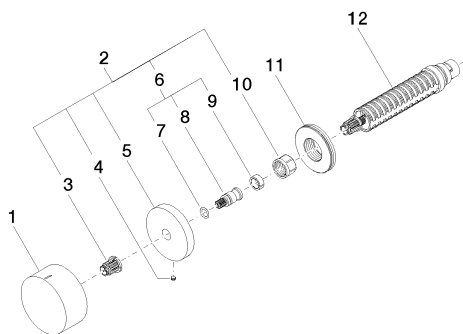

Душ - Deque

Вентиль для скрытого монтажа запираение вправо холодный - хром

Артикульный номер: 36 311 740-00

- без розетки
- ручка Ø 60 мм

хром

размерный чертеж

Все величины в мм / дюймах = мм x 0,0394

Душ - Deque

Вентиль для скрытого монтажа запираение вправо холодный - хром

Артикульный номер: 36 311 740-00

Другие варианты поверхностей

платина матовая
36 311 740-06

Dark Platinum matt
36 311 740-99

Другие поверхности по запросу (x-tra Service)

Спецификация запасных частей

№	Артикульный №	Наименование	Расходуемое кол-во
1	09 20 74 005-00	Ручка - хром	1
2	04 27 74 002 00-00	крышка - хром	1
3	09 12 12 002 90	Деталь верх белый -	1
4	09 31 11 055 90	Крепление -	1
5	09 27 74 002-00	крышка - хром	1
6	04 29 06 020 00-00	Подключение - хром	1
7	09 14 10 060 90	Прокладка -	1
8	09 29 06 020-00	Подключение - хром	1
9	09 14 15 020 90	кольцо -	1
10	09 23 30 023 90	Крепление -	1
11	09 30 01 107 90	Подключение -	1
12	90 90 03 143 00 90	верхняя керамическая деталь запираение вправо -	1