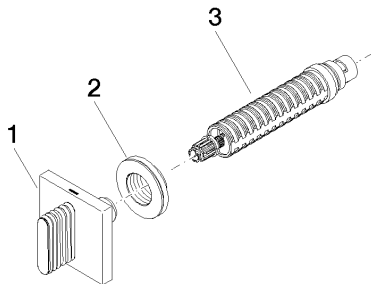

Душ - CL.1

Вентиль для скрытого монтажа запираение влево горячий - хром

Артикульный номер: 36 311 707-00

- розетка 60 x 60 мм

хром

размерный чертеж

Все величины в мм / дюймах = мм x 0,0394

Душ - CL.1

Спецификация запасных частей

№	Артикульный №	Наименование	Расходуемое кол-во
1	90 20 70 055 03-00	Ручка - хром	1
2	09 21 02 108 90	чехол/втулка -	1
5	90 90 03 142 00 90	верхняя керамическая деталь запираение влево -	1