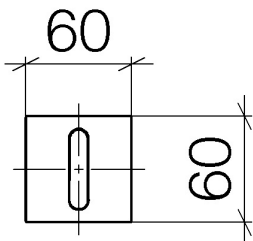

Душ - CL.1

Вентиль для скрытого монтажа запираение влево горячий - хром

Артикульный номер: 36 311 707-00

- розетка 60 x 60 мм

хром

размерный чертеж

Все величины в мм / дюймах = мм x 0,0394

Душ - CL.1

Вентиль для скрытого монтажа запираение влево горячий - хром

Артикульный номер: 36 311 707-00

Другие варианты поверхностей

платина матовая
36 311 707-06

Dark Platinum matt
36 311 707-99

Другие поверхности по запросу (x-tra Service)

Спецификация запасных частей

№	Артикульный №	Наименование	Расходуемое кол-во
1	90 20 70 055 03-00	Ручка - хром	1
2	09 21 02 108 90	чехол/втулка -	1
5	90 90 03 142 00 90	верхняя керамическая деталь запираение влево -	1