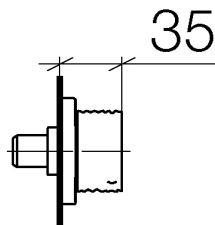

Душ - CL.1

Вентиль для скрытого монтажа запираение влево горячий - хром

Артикульный номер: 36 311 707-00

- розетка 60 x 60 мм

хром

размерный чертеж

Все величины в мм / дюймах = мм x 0,0394

Душ - CL.1

Вентиль для скрытого монтажа запираение влево горячий - хром

Артикульный номер: 36 311 707-00

Другие варианты поверхностей

платина матовая
36 311 707-06

Dark Platinum matt
36 311 707-99

Другие поверхности по запросу (x-tra Service)

Спецификация запасных частей

№	Артикульный №	Наименование	Расходуемое кол-во
1	90 20 70 055 03-00	Ручка - хром	1
2	09 21 02 108 90	чехол/втулка -	1
5	90 90 03 142 00 90	верхняя керамическая деталь запираение влево -	1