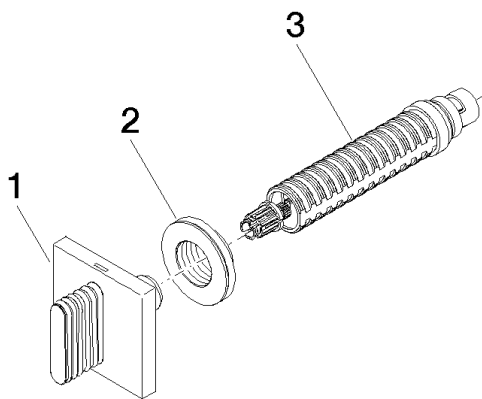

Душ - CL.1

Вентиль для скрытого монтажа запираение вправо холодный - хром

Артикульный номер: 36 311 706-00

- розетка 60 x 60 мм

хром

размерный чертеж

Все величины в мм / дюймах = мм x 0,0394

Душ - CL.1

Вентиль для скрытого монтажа запираение вправо холодный - хром

Артикульный номер: 36 311 706-00

Другие варианты поверхностей

платина матовая
36 311 706-06

Dark Platinum matt
36 311 706-99

Другие поверхности по запросу (x-tra Service)

Спецификация запасных частей

| № | Артикульный № | Наименование | Расходуемое кол-во |
|---|--------------------|---|--------------------|
| 1 | 90 20 70 055 02-00 | Ручка - хром | 1 |
| 2 | 09 21 02 108 90 | чехол/втулка - | 1 |
| 3 | 90 90 03 143 00 90 | верхняя керамическая деталь запираение вправо - | 1 |