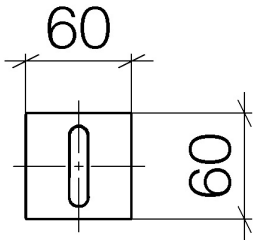

Душ - CL.1

Вентиль для скрытого монтажа запираение вправо холодный - хром

Артикульный номер: 36 311 706-00

- розетка 60 x 60 мм

хром

размерный чертеж

Все величины в мм / дюймах = мм x 0,0394

Душ - CL.1

Вентиль для скрытого монтажа запираение вправо холодный - хром

Артикульный номер: 36 311 706-00

Другие варианты поверхностей

платина матовая
36 311 706-06

Dark Platinum matt
36 311 706-99

Другие поверхности по запросу (x-tra Service)

Спецификация запасных частей

| № | Артикульный № | Наименование | Расходуемое кол-во |
|---|--------------------|---|--------------------|
| 1 | 90 20 70 055 02-00 | Ручка - хром | 1 |
| 2 | 09 21 02 108 90 | чехол/втулка - | 1 |
| 3 | 90 90 03 143 00 90 | верхняя керамическая деталь запираение вправо - | 1 |