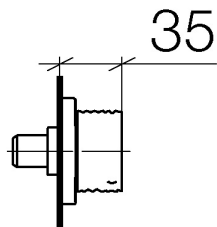

Душ - CL.1

Вентиль для скрытого монтажа запираение вправо холодный - хром

Артикульный номер: 36 311 706-00

- розетка 60 x 60 мм

хром

размерный чертеж

Все величины в мм / дюймах = мм x 0,0394

Душ - CL.1

Вентиль для скрытого монтажа запираение вправо холодный - хром

Артикульный номер: 36 311 706-00

Другие варианты поверхностей

платина матовая
36 311 706-06

Dark Platinum matt
36 311 706-99

Другие поверхности по запросу (x-tra Service)

Спецификация запасных частей

| № | Артикульный № | Наименование | Расходуемое кол-во |
|---|--------------------|---|--------------------|
| 1 | 90 20 70 055 02-00 | Ручка - хром | 1 |
| 2 | 09 21 02 108 90 | чехол/втулка - | 1 |
| 3 | 90 90 03 143 00 90 | верхняя керамическая деталь запираение вправо - | 1 |