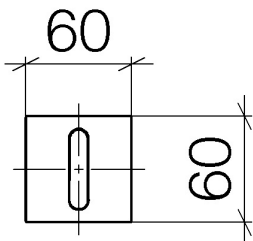

Душ - CL.1

Вентиль для скрытого монтажа - хром

Артикульный номер: 36 311 705-00

- розетка 60 x 60 мм

хром

размерный чертеж

Все величины в мм / дюймах = мм x 0,0394

Душ - CL.1

### Спецификация запасных частей

№	Артикульный №	Наименование	Расходуемое кол-во
1	90 20 70 055 01-00	Ручка - хром	1
2	09 21 02 108 90	чехол/втулка -	1