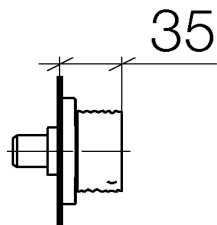

Душ - CL.1

Вентиль для скрытого монтажа - хром

Артикульный номер: 36 311 705-00

- розетка 60 x 60 мм

хром

размерный чертеж

Все величины в мм / дюймах = мм x 0,0394

Душ - CL.1

### Спецификация запасных частей

№	Артикульный №	Наименование	Расходуемое кол-во
1	90 20 70 055 01-00	Ручка - хром	1
2	09 21 02 108 90	чехол/втулка -	1