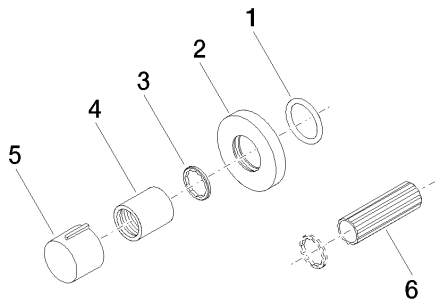

Душ - Tara.Logic  
Вентиль для скрытого монтажа - хром  
Артикульный номер: 36 310 979-00

• розетка Ø 55 мм

хром

размерный чертеж

Все величины в мм / дюймах = мм x 0,0394

Душ - Tara.Logic  
Вентиль для скрытого монтажа - хром  
Артикульный номер: 36 310 979-00

Другие варианты поверхностей

платина матовая  
36 310 979-06

Суррум  
36 310 979-49

Другие поверхности по запросу (x-tra Service)

Спецификация запасных частей

№	Артикульный №	Наименование	Расходуемое кол-во
1	09 14 10 025 90	Прокладка -	1
2	09 27 22 004-00	крышка - хром	1
3	09 16 01 025 90	кольцо -	1
4	09 21 02 070-00	чехол/втулка - хром	1
5	09 20 97 030-00	Ручка - хром	1
6	09 30 09 010 90	Монтажный ключ -	1