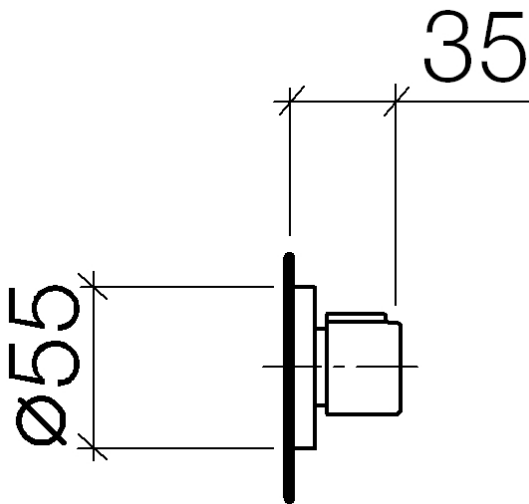

Душ - Tara.Logic  
Вентиль для скрытого монтажа - хром  
Артикульный номер: 36 310 979-00

• розетка Ø 55 мм

хром

размерный чертеж

Все величины в мм / дюймах = мм x 0,0394

Душ - Tara.Logic  
Вентиль для скрытого монтажа - хром  
Артикульный номер: 36 310 979-00

Другие варианты поверхностей

платина матовая  
36 310 979-06

Суррум  
36 310 979-49

Другие поверхности по запросу (x-tra Service)

Спецификация запасных частей

№	Артикульный №	Наименование	Расходуемое кол-во
1	09 14 10 025 90	Прокладка -	1
2	09 27 22 004-00	крышка - хром	1
3	09 16 01 025 90	кольцо -	1
4	09 21 02 070-00	чехол/втулка - хром	1
5	09 20 97 030-00	Ручка - хром	1
6	09 30 09 010 90	Монтажный ключ -	1