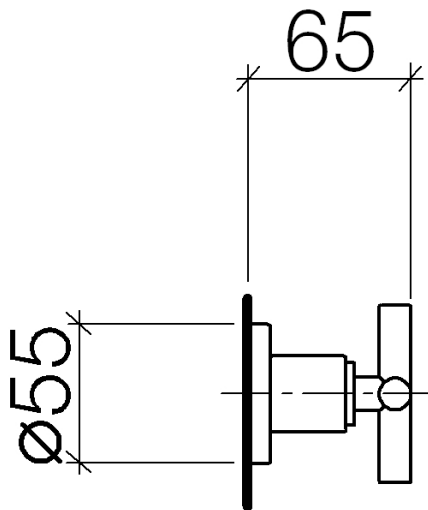

Душ - Tora.

Вентиль для скрытого монтажа - хром

Артикульный номер: 36 310 892-00

- розетка Ø 55 мм

хром

размерный чертеж

Все величины в мм / дюймах = мм x 0,0394

Душ - Tara.

Вентиль для скрытого монтажа - хром

Артикульный номер: 36 310 892-00

Dark Platinum matt  
36 310 892-99

Другие поверхности по запросу (x-tra Service)

Душ - Tora.

Вентиль для скрытого монтажа - хром

Артикульный номер: 36 310 892-00

## Спецификация запасных частей

№	Артикульный №	Наименование	Расходуемое кол-во
1	09 23 30 023 90	Крепление -	1
2	09 21 02 108 90	чехол/втулка -	1
3	09 27 89 108-00	крышка - хром	1
4	09 31 11 007 90	Крепление -	1
5	09 14 15 020 90	кольцо -	1
6	09 24 05 002 90	ниппель -	1
7	09 29 06 022 90	Подключение -	1
8	09 14 10 060 90	Прокладка -	1
9	09 12 12 002 90	Деталь верх белый -	1
10	09 21 02 144-00	чехол/втулка - хром	1
11	04 20 89 010 00-00	Ручка - хром	1
12	09 30 30 075 90	Крепление -	1
13	09 30 11 029 90	Подключение -	1
14	90 12 12 007 00-00	Ручка - хром	1
15	09 20 89 010-00	Ручка - хром	1