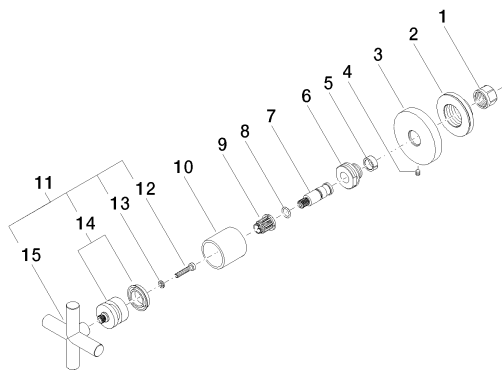

Душ - Tora.

Вентиль для скрытого монтажа - хром

Артикульный номер: 36 310 892-00

- розетка Ø 55 мм

хром

размерный чертеж

Все величины в мм / дюймах = мм x 0,0394

Душ - Tara.

## Спецификация запасных частей

№	Артикульный №	Наименование	Расходуемое кол-во
1	09 23 30 023 90	Крепление -	1
2	09 21 02 108 90	чехол/втулка -	1
3	09 27 89 108-00	крышка - хром	1
4	09 31 11 007 90	Крепление -	1
5	09 14 15 020 90	кольцо -	1
6	09 24 05 002 90	ниппель -	1
7	09 29 06 022 90	Подключение -	1
8	09 14 10 060 90	Прокладка -	1
9	09 12 12 002 90	Деталь верх белый -	1
10	09 21 02 144-00	чехол/втулка - хром	1
11	04 20 89 010 00-00	Ручка - хром	1
12	09 30 30 075 90	Крепление -	1
13	09 30 11 029 90	Подключение -	1
14	90 12 12 007 00-00	Ручка - хром	1
15	09 20 89 010-00	Ручка - хром	1