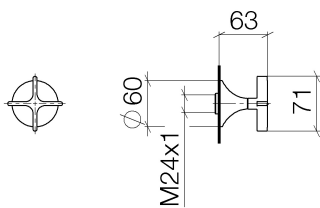

Душ - VAIA

Вентиль для скрытого монтажа - хром

Артикульный номер: 36 310 809-00

- розетка Ø 60 мм

хром

Для данного артикула требуются комплектующие.

размерный чертеж

Все величины в мм / дюймах = мм x 0,0394