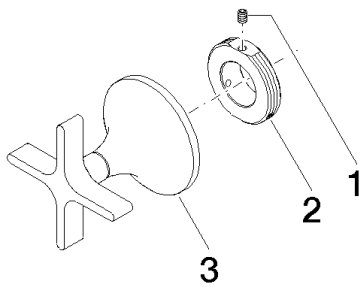

### Обязательное комплектующее

35 621 970 90  
Клапан скрытого монтажа  
запирание вправо 1/2" -

35 622 970 90  
Клапан скрытого монтажа  
запирание вправо 3/4" -

Душ - VAIA

Вентиль для скрытого монтажа - хром

### Спецификация запасных частей

№	Артикульный №	Наименование	Расходуемое кол-во
1	09 31 11 008 90	Крепление -	1
2	09 21 02 163 90	Крепление -	1
3	90 20 80 014 00-00	Элемент управления - хром	1