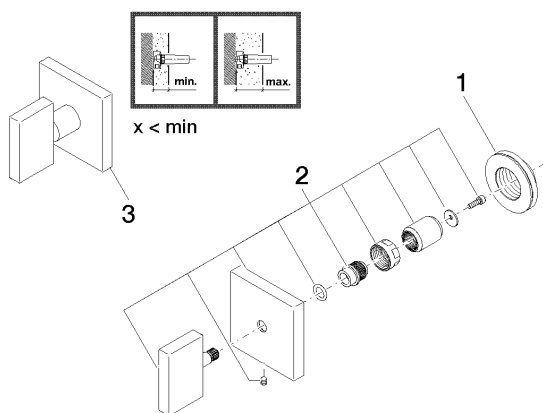

Душ - MEM

Вентиль для скрытого монтажа - хром

Артикульный номер: 36 310 782-00

Другие варианты поверхностей

Dark Brass matt
36 310 782-16

Dark Bronze matt
36 310 782-17

Другие поверхности по запросу (x-tra Service)

Спецификация запасных частей

№	Артикульный №	Наименование	Расходуемое кол-во
1	09 21 02 108 90	чехол/втулка -	1
2	90 20 78 002 02-00	Ручка - хром	1
3	04 20 78 002 01-00	Ручка - хром	1