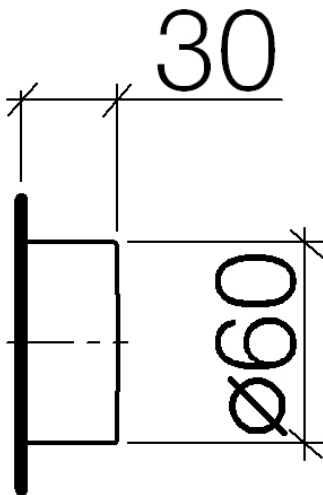

Душ - Deque

Вентиль для скрытого монтажа - хром

Артикульный номер: 36 310 740-00

- без розетки
- ручка Ø 60 мм

хром

размерный чертеж

Все величины в мм / дюймах = мм x 0,0394

Душ - Deque

Душ - Deque

Вентиль для скрытого монтажа - хром

Артикульный номер: 36 310 740-00

Спецификация запасных частей

№	Артикульный №	Наименование	Расходуемое кол-во
1	09 20 74 004-00	Ручка - хром	1
2	04 27 74 002 00-00	крышка - хром	1
3	09 12 12 002 90	Деталь верха белый -	1
4	09 31 11 055 90	Крепление -	1
5	09 27 74 002-00	крышка - хром	1
6	04 29 06 020 00-00	Подключение - хром	1
7	09 14 10 060 90	Прокладка -	1
8	09 29 06 020-00	Подключение - хром	1
9	09 14 15 020 90	кольцо -	1
10	09 23 30 023 90	Крепление -	1
11	09 30 01 107 90	Подключение -	1