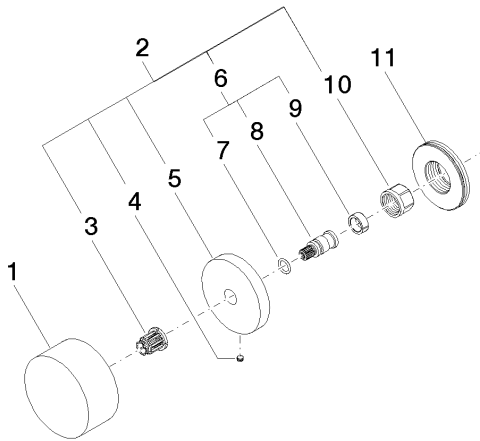

Душ - Deque

Вентиль для скрытого монтажа - хром

Артикульный номер: 36 310 740-00

- без розетки
- ручка Ø 60 мм

хром

размерный чертеж

Все величины в мм / дюймах = мм x 0,0394

Душ - Deque

Душ - Deque

Вентиль для скрытого монтажа - хром

Артикульный номер: 36 310 740-00

Спецификация запасных частей

№	Артикульный №	Наименование	Расходуемое кол-во
1	09 20 74 004-00	Ручка - хром	1
2	04 27 74 002 00-00	крышка - хром	1
3	09 12 12 002 90	Деталь верха белый -	1
4	09 31 11 055 90	Крепление -	1
5	09 27 74 002-00	крышка - хром	1
6	04 29 06 020 00-00	Подключение - хром	1
7	09 14 10 060 90	Прокладка -	1
8	09 29 06 020-00	Подключение - хром	1
9	09 14 15 020 90	кольцо -	1
10	09 23 30 023 90	Крепление -	1
11	09 30 01 107 90	Подключение -	1