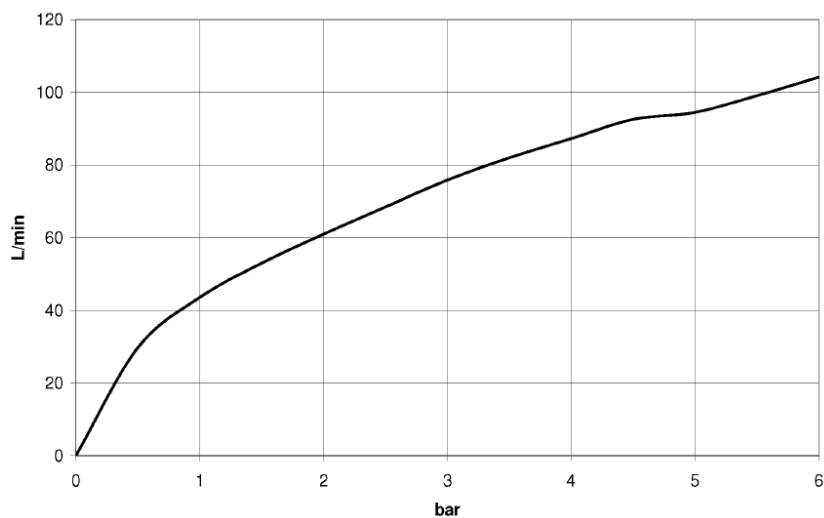

Душ - Deque

Вентиль для скрытого монтажа - хром

Артикульный номер: 36 310 740-00

график расхода

Другие варианты поверхностей

Другие поверхности по запросу (x-tra Service)