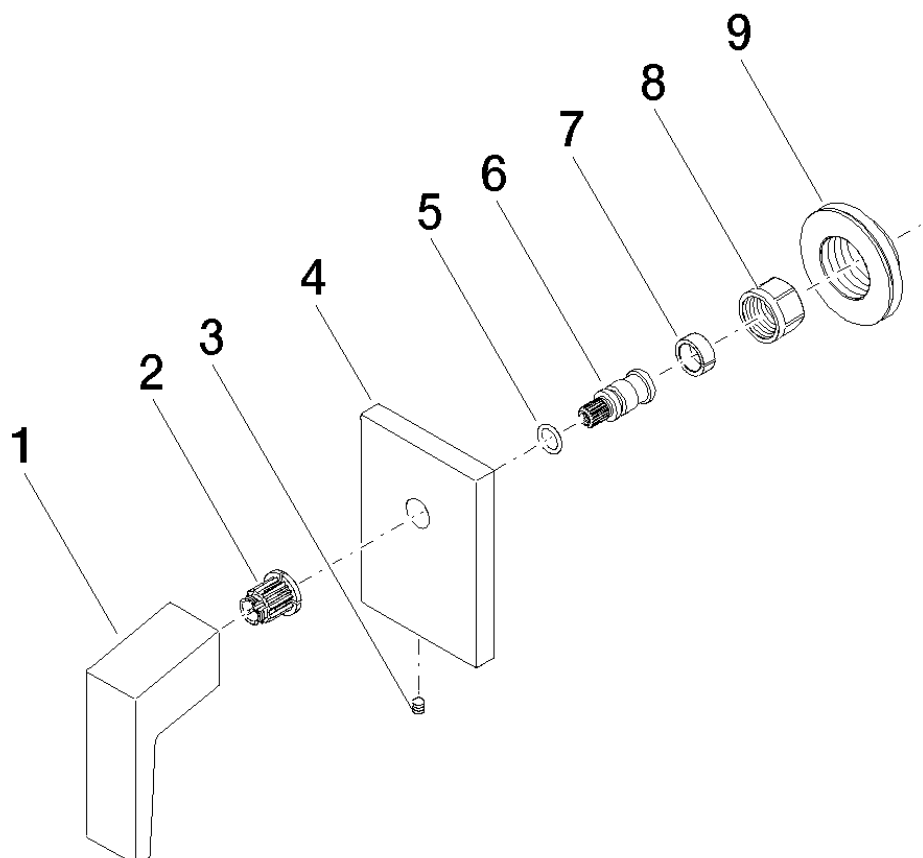

Produktspezifikationen

Bausatz-Endmontage

- Rosette 78 x 55 mm

Oberflächen

- chrom 36310732-00
- champagne 36310732-47

Benötigtes Zubehör

- UP-Körper – 1/2" rechtsschließend; 3562197090
- UP-Körper – 1/2" linksschließend; 3567197090
- UP-Körper – 3/4" rechtsschließend; 3562297090
- UP-Körper – 3/4" linksschließend; 3567297090

Explosionszeichnung

Bestellmenge

Nr.	Artikelnummer	Benennung	Verbaumenge
1	092073202ff	Griff	1
2	09121200290	Rastbuchse	1
3	09311100790	Stift	1
4	092773006ff	Rosette	1
5	09141006090	Dichtung	1
6	092906020ff	Spindel	1
7	09141502090	Ring	1
8	09233002390	Mutter	1
9	09210210890	Scheibe	1