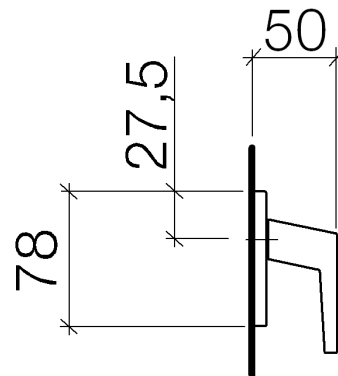

Produktspezifikationen

Bausatz-Endmontage

- Rosette 78 x 55 mm

Oberflächen

- chrom 36310732-00
- champagne 36310732-47

Benötigtes Zubehör

- UP-Körper – 1/2" rechtsschließend; 3562197090
- UP-Körper – 1/2" linksschließend; 3567197090
- UP-Körper – 3/4" rechtsschließend; 3562297090
- UP-Körper – 3/4" linksschließend; 3567297090

Explosionszeichnung

Bestellmenge

Nr.	Artikelnummer	Benennung	Verbaumenge
1	092073202ff	Griff	1
2	09121200290	Rastbuchse	1
3	09311100790	Stift	1
4	092773006ff	Rosette	1
5	09141006090	Dichtung	1
6	092906020ff	Spindel	1
7	09141502090	Ring	1
8	09233002390	Mutter	1
9	09210210890	Scheibe	1