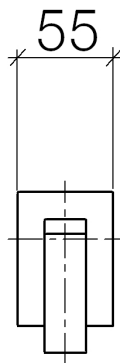

Produktspezifikationen

Bausatz-Endmontage

- Rosette 78 x 55 mm

Oberflächen

- chrom 36310732-00
- champagne 36310732-47

Benötigtes Zubehör

- UP-Körper – 1/2" rechtsschließend; 3562197090
- UP-Körper – 1/2" linksschließend; 3567197090
- UP-Körper – 3/4" rechtsschließend; 3562297090
- UP-Körper – 3/4" linksschließend; 3567297090

Explosionszeichnung

Bestellmenge

Nr.	Artikelnummer	Benennung	Verbaumenge
1	092073202ff	Griff	1
2	09121200290	Rastbuchse	1
3	09311100790	Stift	1
4	092773006ff	Rosette	1
5	09141006090	Dichtung	1
6	092906020ff	Spindel	1
7	09141502090	Ring	1
8	09233002390	Mutter	1
9	09210210890	Scheibe	1