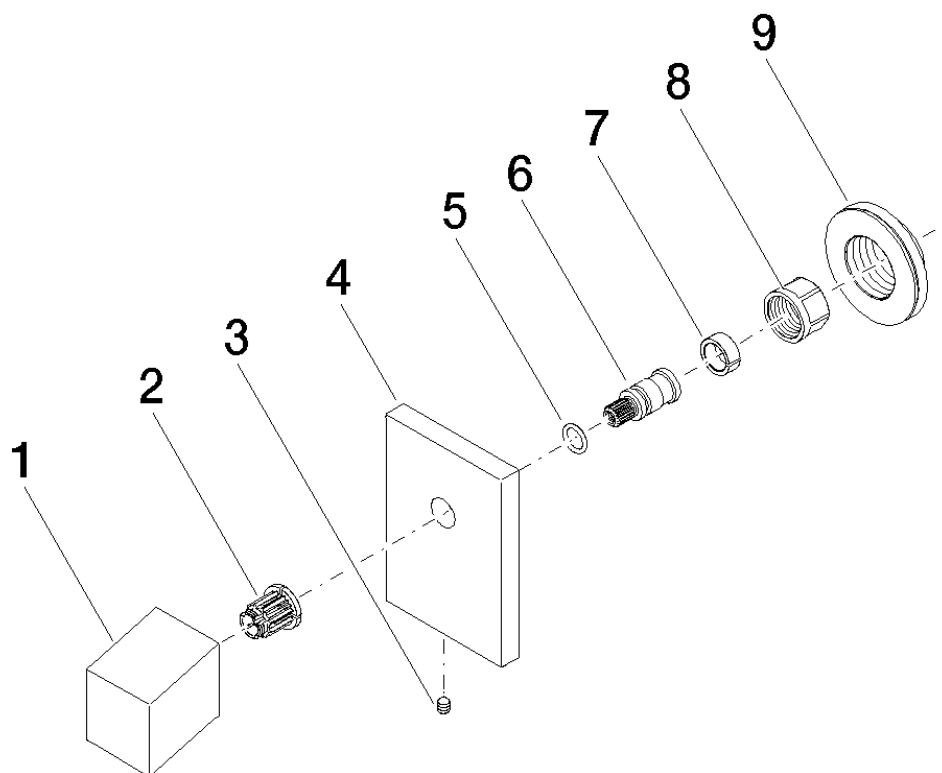

Explosionszeichnung

Bestellmenge

Nr.	Artikelnummer	Benennung	Verbaumenge
1	092073001ff	Griff	1
2	09121200290	Rastbuchse	1
3	09311100790	Stift	1
4	092773006ff	Rosette	1
5	09141006090	Dichtung	1
6	092906020ff	Spindel	1
7	09141502090	Ring	1
8	09233002390	Mutter	1
9	09210210890	Scheibe	1