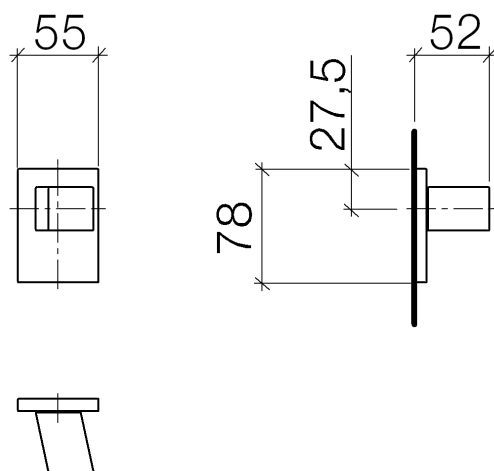

#### Bausatz-Endmontage

- Rosette 78 x 55 mm

### Benötigtes Zubehör

- UP-Körper – 1/2" rechtsschließend; 3562197090
- UP-Körper – 1/2" linksschließend; 3567197090
- UP-Körper – 3/4" rechtsschließend; 3562297090
- UP-Körper – 3/4" linksschließend; 3567297090

**Explosionszeichnung**

**Bestellmenge**

<b>Nr.</b>	<b>Artikelnummer</b>	<b>Benennung</b>	<b>Verbaumenge</b>
<b>1</b>	092073001ff	Griff	1
<b>2</b>	09121200290	Rastbuchse	1
<b>3</b>	09311100790	Stift	1
<b>4</b>	092773006ff	Rosette	1
<b>5</b>	09141006090	Dichtung	1
<b>6</b>	092906020ff	Spindel	1
<b>7</b>	09141502090	Ring	1
<b>8</b>	09233002390	Mutter	1
<b>9</b>	09210210890	Scheibe	1