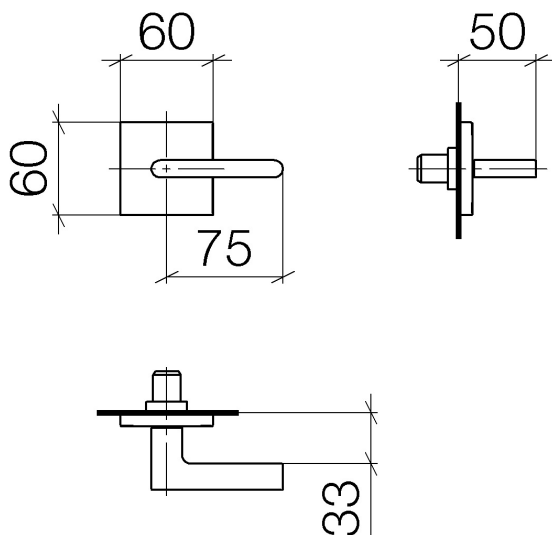

Душ - CL.1

Вентиль для скрытого монтажа запираение влево горячий - хром

Артикульный номер: 36 310 717-00

- розетка 60 x 60 мм

хром

размерный чертеж

Все величины в мм / дюймах = мм x 0,0394

Душ - CL.1

Вентиль для скрытого монтажа запираение влево горячий - хром

Артикульный номер: 36 310 717-00

## Спецификация запасных частей

№	Артикульный №	Наименование	Расходуемое кол-во
1	90 20 70 057 05-00	Ручка - хром	1
2	09 21 02 108 90	чехол/втулка -	1