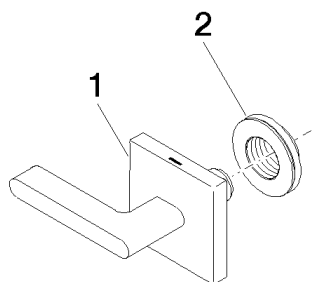

Душ - CL.1

Вентиль для скрытого монтажа запираение влево горячий - хром

Артикульный номер: 36 310 717-00

- розетка 60 x 60 мм

хром

размерный чертеж

Все величины в мм / дюймах = мм x 0,0394

Душ - CL.1

## Спецификация запасных частей

№	Артикульный №	Наименование	Расходуемое кол-во
1	90 20 70 057 05-00	Ручка - хром	1
2	09 21 02 108 90	чехол/втулка -	1