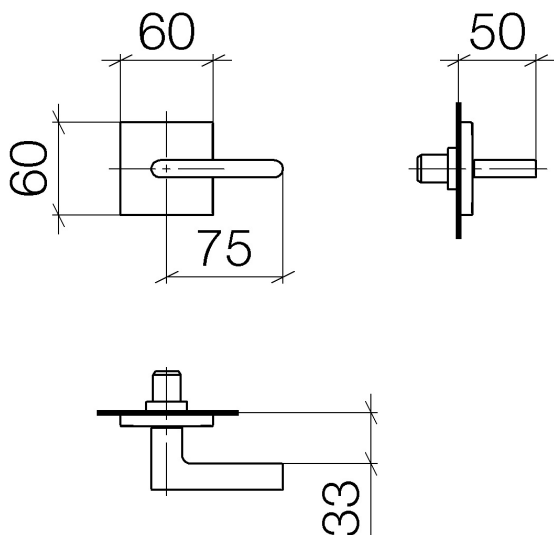

Душ - CL.1

Вентиль для скрытого монтажа запираение вправо холодный - хром

Артикульный номер: 36 310 716-00

- розетка 60 x 60 мм

хром

размерный чертеж

Все величины в мм / дюймах = мм x 0,0394

Душ - CL.1

Вентиль для скрытого монтажа запираение вправо холодный - хром

Артикульный номер: 36 310 716-00

Другие варианты поверхностей

платина матовая
36 310 716-06

Dark Platinum matt
36 310 716-99

Другие поверхности по запросу (x-tra Service)

Спецификация запасных частей

№	Артикульный №	Наименование	Расходуемое кол-во
1	90 20 70 057 04-00	Ручка - хром	1
2	09 21 02 108 90	чехол/втулка -	1