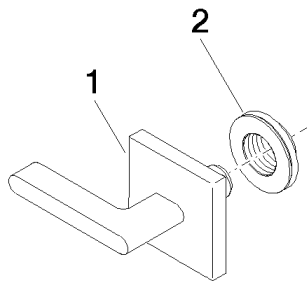

Душ - CL.1

Вентиль для скрытого монтажа - хром

Артикульный номер: 36 310 715-00

Спецификация запасных частей

№	Артикульный №	Наименование	Расходуемое кол-во
1	90 20 70 057 06-00	Ручка - хром	1
2	09 21 02 108 90	чехол/втулка -	1