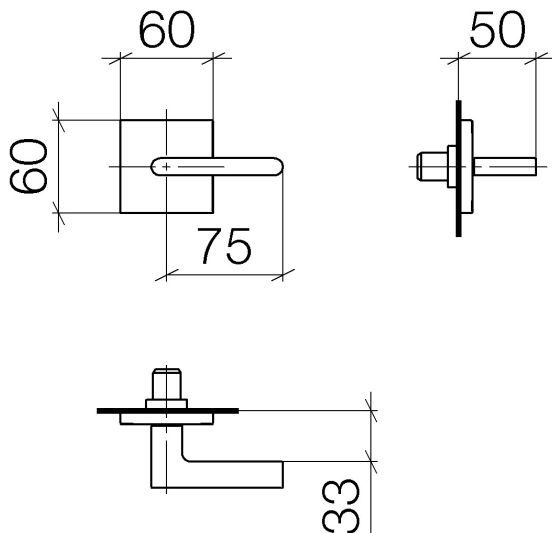

Душ - CL.1

Вентиль для скрытого монтажа - хром

Артикульный номер: 36 310 715-00

- розетка 60 x 60 мм

хром

размерный чертеж

Все величины в мм / дюймах = мм x 0,0394

Душ - CL.1

Вентиль для скрытого монтажа - хром

Артикульный номер: 36 310 715-00

график расхода

Другие варианты поверхностей

платина матовая  
36 310 715-06

Dark Platinum matt  
36 310 715-99

Другие поверхности по запросу (x-tra Service)

Душ - CL.1

Вентиль для скрытого монтажа - хром

Артикульный номер: 36 310 715-00

## Спецификация запасных частей

№	Артикульный №	Наименование	Расходуемое кол-во
1	90 20 70 057 06-00	Ручка - хром	1
2	09 21 02 108 90	чехол/втулка -	1