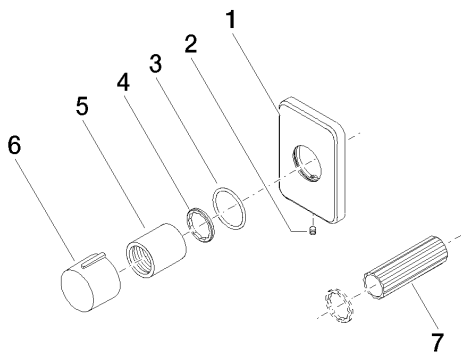

Душ - LULU

Вентиль для скрытого монтажа - хром

Артикульный номер: 36 310 710-00

- розетка 78 x 55 мм

хром

размерный чертеж

Все величины в мм / дюймах = мм x 0,0394

Душ - LULU

Вентиль для скрытого монтажа - хром

Артикульный номер: 36 310 710-00

Другие варианты поверхностей

платина матовая

36 310 710-06

Другие поверхности по запросу (x-tra Service)

Спецификация запасных частей

№	Артикульный №	Наименование	Расходуемое кол-во
1	09 27 71 006-00	крышка - хром	1
2	09 31 11 007 90	Крепление -	1
3	09 14 10 063 90	Прокладка -	1
4	09 16 01 025 90	кольцо -	1
5	09 21 02 070-00	чехол/втулка - хром	1
6	09 20 97 030-00	Ручка - хром	1
7	09 30 09 010 90	Монтажный ключ -	1