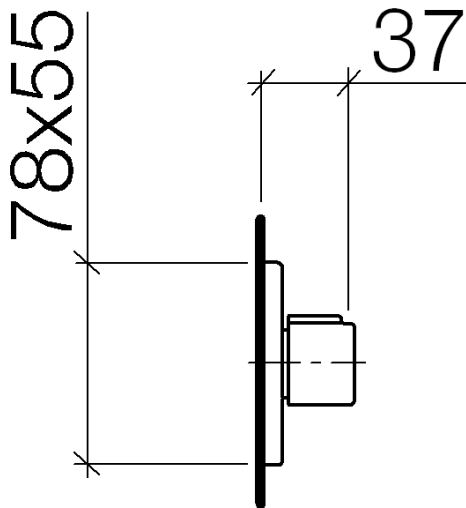

Душ - LULU

Вентиль для скрытого монтажа - хром

Артикульный номер: 36 310 710-00

- розетка 78 x 55 мм

хром

размерный чертеж

Все величины в мм / дюймах = мм x 0,0394

Душ - LULU

Вентиль для скрытого монтажа - хром

Артикульный номер: 36 310 710-00

Другие варианты поверхностей

платина матовая

36 310 710-06

Другие поверхности по запросу (x-tra Service)

Спецификация запасных частей

№	Артикульный №	Наименование	Расходуемое кол-во
1	09 27 71 006-00	крышка - хром	1
2	09 31 11 007 90	Крепление -	1
3	09 14 10 063 90	Прокладка -	1
4	09 16 01 025 90	кольцо -	1
5	09 21 02 070-00	чехол/втулка - хром	1
6	09 20 97 030-00	Ручка - хром	1
7	09 30 09 010 90	Монтажный ключ -	1