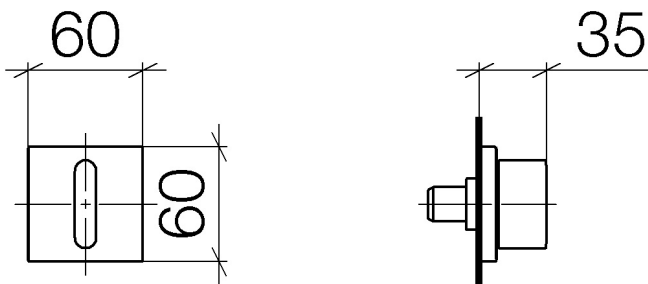

Душ - CL.1

Вентиль для скрытого монтажа запираение вправо холодный - хром

Артикульный номер: 36 310 706-00

- розетка 60 x 60 мм

хром

размерный чертеж

Все величины в мм / дюймах = мм x 0,0394

Душ - CL.1

Вентиль для скрытого монтажа запираение вправо холодный - хром

Артикульный номер: 36 310 706-00

Другие варианты поверхностей

платина матовая
36 310 706-06

Dark Platinum matt
36 310 706-99

Другие поверхности по запросу (x-tra Service)

Спецификация запасных частей

№	Артикульный №	Наименование	Расходуемое кол-во
1	90 20 70 051 02-00	Ручка - хром	1
2	09 21 02 108 90	чехол/втулка -	1
3	90 90 03 143 00 90	верхняя керамическая деталь запираение вправо -	1