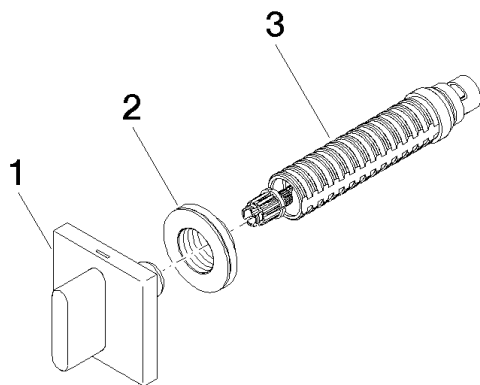

Душ - CL.1

Вентиль для скрытого монтажа запираение вправо холодный - хром

Артикульный номер: 36 310 706-00

- розетка 60 x 60 мм

хром

размерный чертеж

Все величины в мм / дюймах = мм x 0,0394

Душ - CL.1

Вентиль для скрытого монтажа запираение вправо холодный - хром

Артикульный номер: 36 310 706-00

Другие варианты поверхностей

платина матовая
36 310 706-06

Dark Platinum matt
36 310 706-99

Другие поверхности по запросу (x-tra Service)

Спецификация запасных частей

№	Артикульный №	Наименование	Расходуемое кол-во
1	90 20 70 051 02-00	Ручка - хром	1
2	09 21 02 108 90	чехол/втулка -	1
3	90 90 03 143 00 90	верхняя керамическая деталь запираение вправо -	1