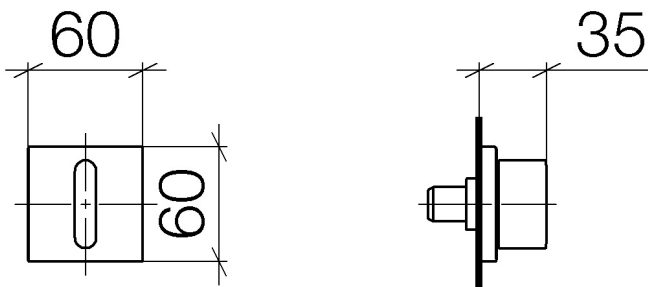

Душ - CL.1

Вентиль для скрытого монтажа - хром

Артикульный номер: 36 310 705-00

- розетка 60 x 60 мм

хром

размерный чертеж

Все величины в мм / дюймах = мм x 0,0394

Душ - CL.1

Вентиль для скрытого монтажа - хром

Артикульный номер: 36 310 705-00

Другие варианты поверхностей

платина матовая
36 310 705-06

Dark Platinum matt
36 310 705-99

Другие поверхности по запросу (x-tra Service)

Спецификация запасных частей

№	Артикульный №	Наименование	Расходуемое кол-во
1	90 20 70 051 01-00	Ручка - хром	1
2	09 21 02 108 90	чехол/втулка -	1