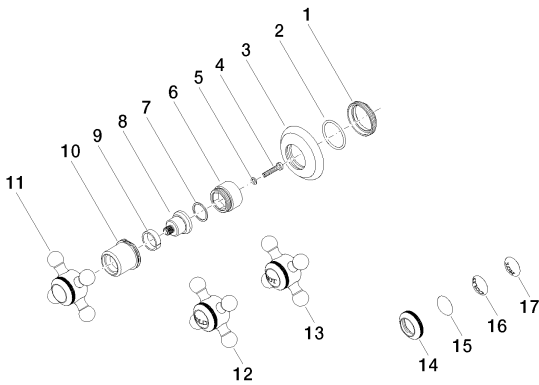

Душ - Madison Flair
Вентиль для скрытого монтажа - хром
Артикульный номер: 36 310 361-00

- 3x фарфоровая табличка HOT, COLD и NEUTRAL
- розетка Ø 55 мм

хром

размерный чертеж

Все величины в мм / дюймах = мм x 0,0394

Душ - Madison Flair
Вентиль для скрытого монтажа - хром
Артикульный номер: 36 310 361-00

Другие варианты поверхностей

платина матовая
36 310 361-06

платина
36 310 361-08

латунь
36 310 361-09

Dark Brass matt
36 310 361-16

Dark Bronze matt
36 310 361-17

Dark Platinum matt
36 310 361-99

Другие поверхности по запросу (x-tra Service)

Душ - Madison Flair
 Вентиль для скрытого монтажа - хром
 Артикульный номер: 36 310 361-00

Спецификация запасных частей

№	Артикульный №	Наименование	Расходуемое кол-во
1	09 23 10 125-00	Крепление - хром	1
2	09 14 10 063 90	Прокладка -	1
3	09 27 36 101-00		1
4	09 30 30 075 90	Крепление -	1
5	09 30 11 194 90	кольцо -	1
6	09 18 30 007-00	чехол/втулка - хром	1
7	09 28 10 030 90	кольцо -	1
8	09 12 12 064-00	Ручка - хром	1
9	09 14 15 021 90	кольцо -	1
10	09 21 02 161-00	чехол/втулка - хром	1
11	04 20 36 100 02-00	Ручка - хром	1
12	04 20 36 100 00-00	Ручка - хром	1
13	04 20 36 100 01-00	Ручка - хром	1
14	09 20 36 005-00	Ручка - хром	1
15	09 26 01 016 90	Покрытие -	1
16	09 26 01 010 90	Покрытие -	1
17	09 26 01 011 90	Покрытие -	1