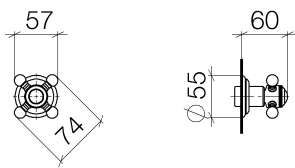

Душ - Madison Flair
Вентиль для скрытого монтажа - хром
Артикульный номер: 36 310 361-00

- 3x фарфоровая табличка HOT, COLD и NEUTRAL
- розетка Ø 55 мм

хром

размерный чертеж

Все величины в мм / дюймах = мм x 0,0394

№	Артикульный №	Наименование	Расходуемое кол-во
1	09 23 10 125-00	Крепление - хром	1
2	09 14 10 063 90	Прокладка -	1
3	09 27 36 101-00		1
4	09 30 30 075 90	Крепление -	1
5	09 30 11 194 90	кольцо -	1
6	09 18 30 007-00	чехол/втулка - хром	1
7	09 28 10 030 90	кольцо -	1
8	09 12 12 064-00	Ручка - хром	1
9	09 14 15 021 90	кольцо -	1
10	09 21 02 161-00	чехол/втулка - хром	1
11	04 20 36 100 02-00	Ручка - хром	1
12	04 20 36 100 00-00	Ручка - хром	1
13	04 20 36 100 01-00	Ручка - хром	1
14	09 20 36 005-00	Ручка - хром	1
15	09 26 01 016 90	Покрытие -	1
16	09 26 01 010 90	Покрытие -	1
17	09 26 01 011 90	Покрытие -	1