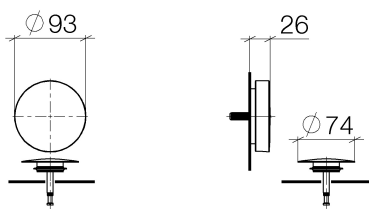

Ванна - Deque

Излив для ванны со сливным/переливным устройством - хром

Артикульный номер: 36 247 970-00

- сливное отверстие \varnothing 52 мм
- расход макс. 27,8 л/мин при гидравлическом давлении 3 бара
- Подходит также для больших ванн.
- Используется только в комбинации с трубным прерывателем струи (35 150 970 90)!

хром

Для данного артикула требуются комплектующие.

размерный чертеж

Все величины в мм / дюймах = мм x 0,0394

Ванна - Deque

Излив для ванны со сливным/переливным устройством - хром

Артикульный номер: 36 247 970-00

35 150 970 90

Трубный прерыватель -

35 248 970 90

Излив для ванны со
сливным/переливным
устройством -

36 150 970-00

Трубный прерыватель -
хром

Спецификация запасных частей

№	Артикульный №	Наименование	Расходуемое кол-во
1	09 11 01 124-00	Покрытие - хром	1
2	90 20 97 061 00-00	Ручка - хром	1
3	04 31 20 031 48-00	Донный клапан - хром	1