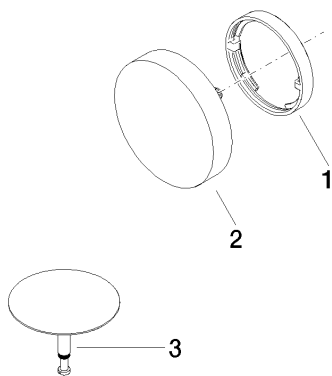

Ванна - Deque

Излив для ванны со сливным/переливным устройством - хром

Артикульный номер: 36 247 970-00

- сливное отверстие \varnothing 52 мм
- расход макс. 27,8 л/мин при гидравлическом давлении 3 бара
- Подходит также для больших ванн.
- Используется только в комбинации с трубным прерывателем струи (35 150 970 90)!

хром

Для данного артикула требуются комплектующие.

размерный чертеж

Все величины в мм / дюймах = мм x 0,0394

Ванна - Deque

Излив для ванны со сливным/переливным устройством - хром

Артикульный номер: 36 247 970-00

Cyprus
36 247 970-49

Dark Platinum matt
36 247 970-99

Другие поверхности по запросу (x-tra Service)

Ванна - Deque

Излив для ванны со сливным/переливным устройством - хром

Артикульный номер: 36 247 970-00

Обязательное комплектующее

35 150 970 90

Трубный прерыватель -

35 248 970 90

Излив для ванны со
сливным/переливным
устройством -

36 150 970-00

Трубный прерыватель -
хром

Спецификация запасных частей

№	Артикульный №	Наименование	Расходуемое кол-во
1	09 11 01 124-00	Покрытие - хром	1
2	90 20 97 061 00-00	Ручка - хром	1
3	04 31 20 031 48-00	Донный клапан - хром	1