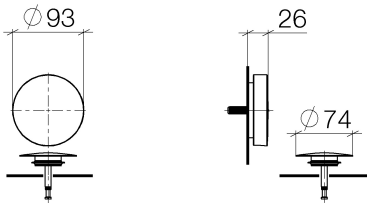

Ванна - Deque
Сливной/переливной гарнитур - хром
Артикульный номер: 36 243 970-00

- сливное отверстие \varnothing 52 мм
- Подходит также для больших ванн.

хром

Для данного артикула требуются комплектующие.

размерный чертеж

Все величины в мм / дюймах = мм x 0,0394

Ванна - Deque
Сливной/переливной гарнитур - хром
Артикульный номер: 36 243 970-00

Другие варианты поверхностей

платина матовая
36 243 970-06

платина
36 243 970-08