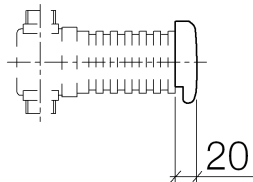

Ванна - Различные серии
Трубный прерыватель - хром
Артикульный номер: 36 150 970-00

- розетка Ø 70 мм
- Комплект для завершающего монтажа
- для излива для ванны со сливным/переливным устройством (35 247 970 90 или 35 246 970 90)

хром

Для данного артикула требуются комплектующие.

размерный чертеж

Все величины в мм / дюймах = мм x 0,0394

Ванна - Различные серии
Трубный прерыватель - хром
Артикульный номер: 36 150 970-00

Другие варианты поверхностей