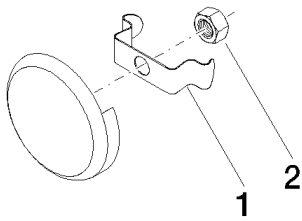

Ванна - Различные серии
Трубный прерыватель - хром
Артикульный номер: 36 150 970-00

Спецификация запасных частей

№	Артикульный №	Наименование	Расходуемое кол-во
1	08 16 02 500 90	Крепление -	1
2	09 23 10 026 90	Крепление -	1