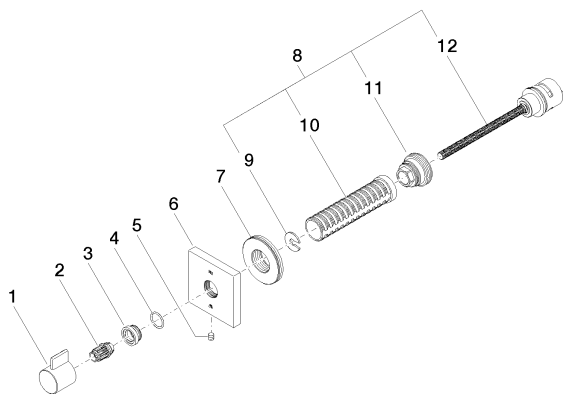

Душ - Symetrics

Переключатель на два положения для скрытого монтажа - хром

Артикульный номер: 36 128 985-00

- поворотного действия
- розетка 60 x 60 мм
- Группа смесителей согл. DIN 4109: 2

хром

Для данного артикула требуются комплектующие.

размерный чертеж

Все величины в мм / дюймах = мм x 0,0394

Душ - Symetrics

Переключатель на два положения для скрытого монтажа - хром

Артикульный номер: 36 128 985-00

график расхода

Другие варианты поверхностей

платина матовая

36 128 985-06

Другие поверхности по запросу (x-tra Service)

Душ - Symetrics

Переключатель на два положения для скрытого монтажа - хром

Артикульный номер: 36 128 985-00

Обязательное комплектующее

35 128 970 90

Переключатель на два
положения для скрытого
монтажа -

Спецификация запасных частей

№	Артикульный №	Наименование	Расходуемое кол-во
1	09 20 98 002-00	Ручка - хром	1
2	09 12 12 005 90	Деталь верх -	1
3	09 12 12 043-00	Крепление - хром	1
4	09 14 10 017 90	Прокладка -	1
5	04 31 11 112 00 90	Крепление -	1
6	09 27 98 021-00	крышка - хром	1
7	09 21 02 151 90	чехол/втулка -	1
8	90 90 03 159 00 90	Переключение -	1