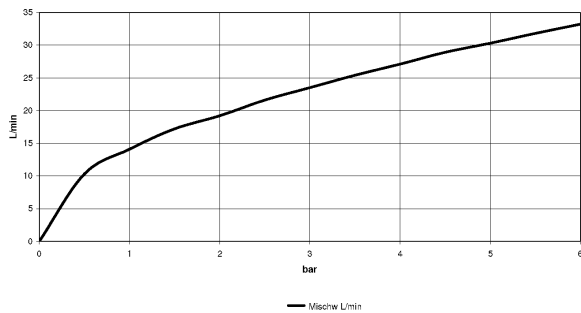

Душ - Symetrics

Переключатель на два положения для скрытого монтажа - хром

Артикульный номер: 36 128 985-00

- поворотного действия
- розетка 60 x 60 мм
- Группа смесителей согл. DIN 4109: 2

хром

Для данного артикула требуются комплектующие.

размерный чертеж

Все величины в мм / дюймах = мм x 0,0394

Душ - Symetrics

Переключатель на два положения для скрытого монтажа - хром

Артикульный номер: 36 128 985-00

график расхода

Другие варианты поверхностей