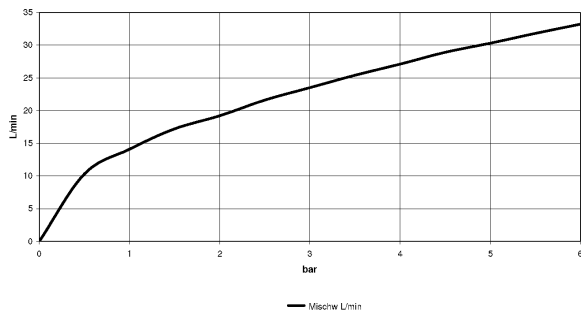

Душ - Symetrics

Переключатель на два положения для скрытого монтажа - хром

Артикульный номер: 36 128 980-00

- поворотного действия
- розетка 60 x 60 мм
- Группа смесителей согл. DIN 4109: 2

хром

Для данного артикула требуются комплектующие.

размерный чертеж

Все величины в мм / дюймах = мм x 0,0394

Душ - Symetrics

Переключатель на два положения для скрытого монтажа - хром

Артикульный номер: 36 128 980-00

график расхода

Другие варианты поверхностей