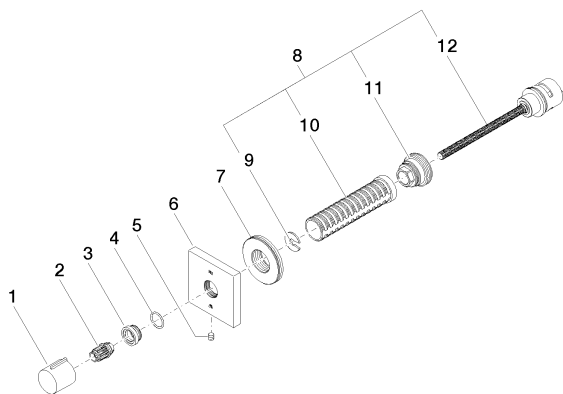

Душ - Symetrics

Переключатель на два положения для скрытого монтажа - хром

Артикульный номер: 36 128 980-00

- поворотного действия
- розетка 60 x 60 мм
- Группа смесителей согл. DIN 4109: 2

хром

Для данного артикула требуются комплектующие.

размерный чертеж

Все величины в мм / дюймах = мм x 0,0394

Душ - Symetrics

Переключатель на два положения для скрытого монтажа - хром

Артикульный номер: 36 128 980-00

график расхода

Другие варианты поверхностей

платина матовая

36 128 980-06

Другие поверхности по запросу (x-tra Service)

Душ - Symetrics

Переключатель на два положения для скрытого монтажа - хром

Артикульный номер: 36 128 980-00

Обязательное комплектующее

35 128 970 90

Переключатель на два
положения для скрытого
монтажа -

Спецификация запасных частей

| № | Артикульный № | Наименование | Расходуемое кол-во |
|---|--------------------|------------------|--------------------|
| 1 | 09 20 98 001-00 | Ручка - хром | 1 |
| 2 | 09 12 12 005 90 | Деталь верх - | 1 |
| 3 | 09 12 12 043-00 | Крепление - хром | 1 |
| 4 | 09 14 10 017 90 | Прокладка - | 1 |
| 5 | 04 31 11 112 00 90 | Крепление - | 1 |
| 6 | 09 27 98 021-00 | крышка - хром | 1 |
| 7 | 09 21 02 151 90 | чехол/втулка - | 1 |
| 8 | 90 90 03 159 00 90 | Переключение - | 1 |