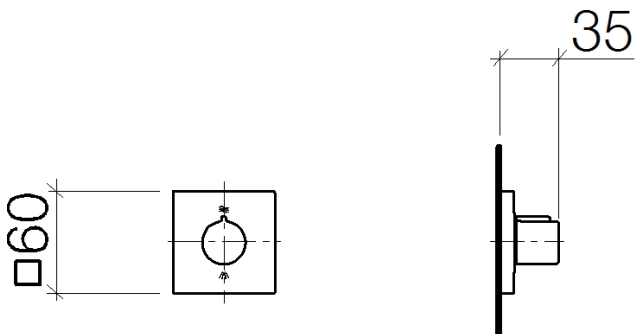

Душ - Symetrics

Переключатель на два положения для скрытого монтажа - хром

Артикульный номер: 36 128 980-00

- поворотного действия
- розетка 60 x 60 мм
- Группа смесителей согл. DIN 4109: 2

хром

Для данного артикула требуются комплектующие.

размерный чертеж

Все величины в мм / дюймах = мм x 0,0394

Душ - Symetrics

Переключатель на два положения для скрытого монтажа - хром

Артикульный номер: 36 128 980-00

график расхода

Другие варианты поверхностей

платина матовая

36 128 980-06

Другие поверхности по запросу (x-tra Service)

Душ - Symetrics

Переключатель на два положения для скрытого монтажа - хром

Артикульный номер: 36 128 980-00

Обязательное комплектующее

35 128 970 90

Переключатель на два
положения для скрытого
монтажа -

Спецификация запасных частей

| № | Артикульный № | Наименование | Расходуемое кол-во |
|---|--------------------|------------------|--------------------|
| 1 | 09 20 98 001-00 | Ручка - хром | 1 |
| 2 | 09 12 12 005 90 | Деталь верх - | 1 |
| 3 | 09 12 12 043-00 | Крепление - хром | 1 |
| 4 | 09 14 10 017 90 | Прокладка - | 1 |
| 5 | 04 31 11 112 00 90 | Крепление - | 1 |
| 6 | 09 27 98 021-00 | крышка - хром | 1 |
| 7 | 09 21 02 151 90 | чехол/втулка - | 1 |
| 8 | 90 90 03 159 00 90 | Переключение - | 1 |