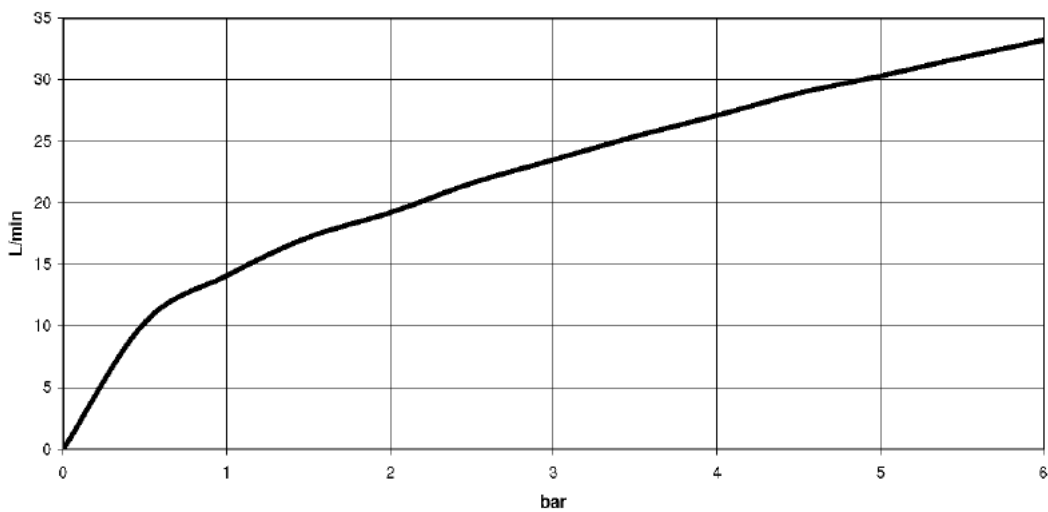

Душ - Deque

Переключатель на два положения для скрытого монтажа - хром

Артикульный номер: 36 125 740-00

- поворотного действия
- без розетки
- ручка Ø 60 мм

хром

Для данного артикула требуются комплектующие.

размерный чертеж

Все величины в мм / дюймах = мм x 0,0394

Душ - Deque

Переключатель на два положения для скрытого монтажа - хром

Артикульный номер: 36 125 740-00

график расхода

Другие варианты поверхностей

платина матовая  
36 125 740-06