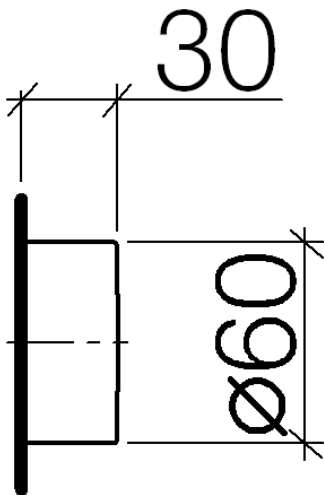

Душ - Deque

Переключатель на два положения для скрытого монтажа - хром

Артикульный номер: 36 125 740-00

- поворотного действия
- без розетки
- ручка Ø 60 мм

хром

Для данного артикула требуются комплектующие.

размерный чертеж

Все величины в мм / дюймах = мм x 0,0394

Душ - Deque

Переключатель на два положения для скрытого монтажа - хром

Артикульный номер: 36 125 740-00

график расхода

Другие варианты поверхностей

платина матовая  
36 125 740-06

### Спецификация запасных частей

№	Артикульный №	Наименование	Расходуемое кол-во
1	09 20 74 007-00	Ручка - хром	1
2	04 27 74 002 00-00	крышка - хром	1
3	09 12 12 002 90	Деталь верх белый -	1
4	09 31 11 055 90	Крепление -	1
5	09 27 74 002-00	крышка - хром	1
6	04 29 06 020 00-00	Подключение - хром	1
7	09 14 10 060 90	Прокладка -	1
8	09 29 06 020-00	Подключение - хром	1
9	09 14 15 020 90	кольцо -	1
10	09 23 30 023 90	Крепление -	1
11	09 30 01 107 90	Подключение -	1