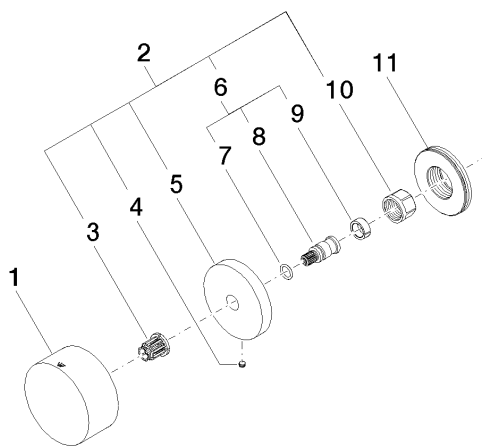

Душ - Deque

Переключатель на два положения для скрытого монтажа - хром

Артикульный номер: 36 125 740-00

- поворотного действия
- без розетки
- ручка Ø 60 мм

хром

Для данного артикула требуются комплектующие.

размерный чертеж

Все величины в мм / дюймах = мм x 0,0394

Душ - Deque

Переключатель на два положения для скрытого монтажа - хром

Артикульный номер: 36 125 740-00

график расхода

Другие варианты поверхностей

платина матовая  
36 125 740-06

Артикульный номер: 36 125 740-00

Обязательное комплектующее

35 125 970 90

Переключатель на два  
положения для скрытого  
монтажа -

### Спецификация запасных частей

№	Артикульный №	Наименование	Расходуемое кол-во
1	09 20 74 007-00	Ручка - хром	1
2	04 27 74 002 00-00	крышка - хром	1
3	09 12 12 002 90	Деталь верх белый -	1
4	09 31 11 055 90	Крепление -	1
5	09 27 74 002-00	крышка - хром	1
6	04 29 06 020 00-00	Подключение - хром	1
7	09 14 10 060 90	Прокладка -	1
8	09 29 06 020-00	Подключение - хром	1
9	09 14 15 020 90	кольцо -	1
10	09 23 30 023 90	Крепление -	1
11	09 30 01 107 90	Подключение -	1