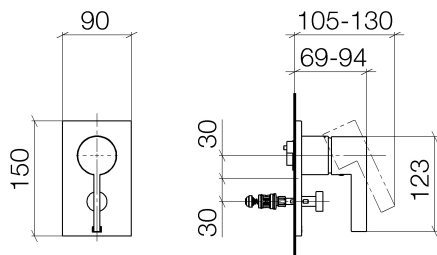

Душ - MEM

Однорычажный смеситель для скрытого монтажа с переключателем - хром

Артикульный номер: 36 122 782-00

- крышка 150 x 90 мм
- автоматическое переключение

хром

Для данного артикула требуются комплектующие.

размерный чертёж

Все величины в мм / дюймах = мм x 0,0394

Душ - MEM

Однорычажный смеситель для скрытого монтажа с переключателем - хром

Артикульный номер: 36 122 782-00

Другие варианты поверхностей

платина матовая
36 122 782-06

35 020 970 90
Однорычажный смеситель
для скрытого монтажа -

35 021 970 90
Однорычажный смеситель
для скрытого монтажа с
защитным устройством -